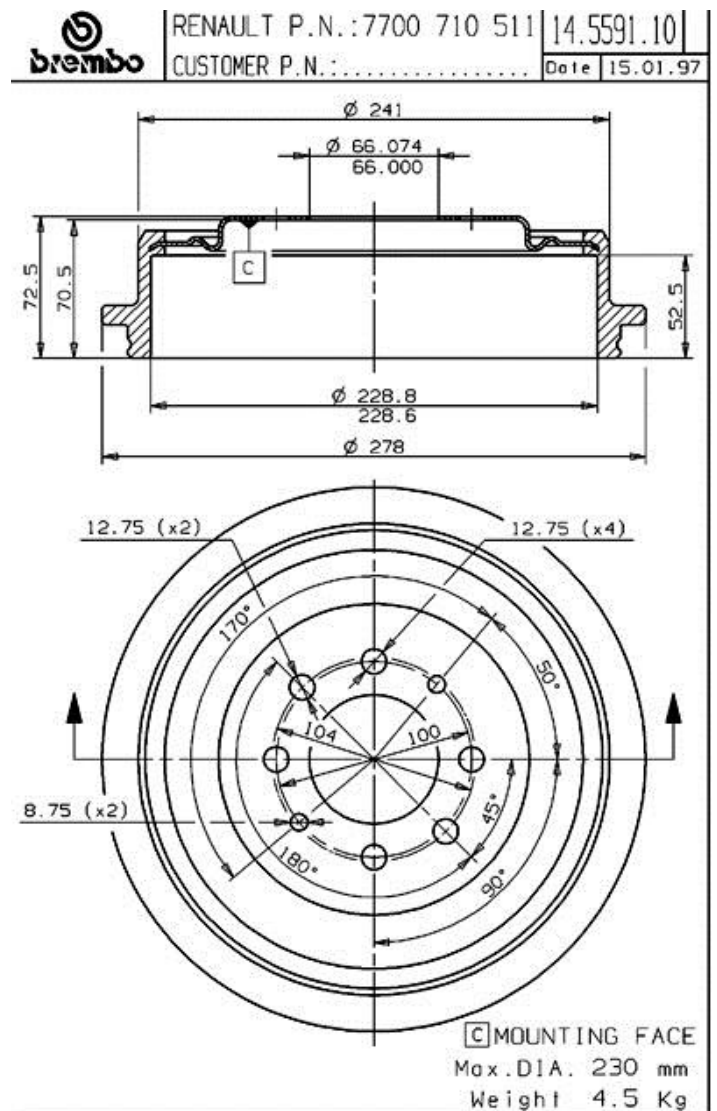

Trommel 14.5591.10

Trommel, technische Daten

Achse Hinten

Durchmesser
(Durchmesser)
228,00 mm

Maximaler Durchmesser (Maximaler Durchmesser)
230,00 mm

Maximaler Durchmesser
230,00 mm

Breite
52,50 mm

Nabendurchmesser (B)
66 mm

Gesamthöhe (C)
72,50 mm

Anzahl der Bohrungen (D)
4,00

Radlager

EAN-Code
8020584559116

Kompat. Fahrzeug.

RENAULT

Modell	Typ	kW	Baujahr
18 (134_)	1.6 Turbo (1345)	80	10/80 09/82

18 (134_)	1.6 Turbo (1345)	92	10/82 07/86
18 (134_)	2.0 (1343)	77	05/82 07/86
18 (134_)	2.1 Diesel	53	11/81 07/86
18 (134_)	2.1 TD	65	11/81 07/86
18 Variable (135_)	1.4 (1350)	47	05/79 07/86
18 Variable (135_)	1.6 (1351)	54	01/82 07/86
18 Variable (135_)	1.6 (1351)	58	05/79 09/82
18 Variable (135_)	1.6 TS	71	05/82 07/86
18 Variable (135_)	2.0 (1353)	77	10/81 07/86
18 Variable (135_)	2.1 Diesel	53	05/79 07/86
18 Variable (135_)	2.1 Diesel (1354)	49	11/80 07/86
20 (127_)	1.6 (1271)	71	05/77 12/83
20 (127_)	2.0 (1277)	76	10/80 12/83
20 (127_)	2.1 Diesel (1276)	47	10/80 12/83
21 (B48_)	2.0 (B48C)	88	09/89 12/93
21 (B48_)	2.0 (B48R/Y)	99	02/90 10/92
21 (B48_)	2.1 D (B480)	51	04/92 06/94
21 (B48_)	2.1 D (B48V/B48O)	53	09/89 12/92
21 (B48_)	2.1 Turbo-D (B486, B488, B48V)	65	09/89 06/94
21 (B48_)	2.2 (B48K)	79	09/89 06/94
21 Box (S48_)	1.7	65	06/86 04/95
21 Box (S48_)	1.9 D	47	06/86 08/94
21 Box (S48_)	2.1 D	49	06/86 08/94
21 Estate (K48_)	1.7 (K/S481)	55	06/86 03/93
21 Estate (K48_)	1.7 (K/S482)	65	10/86 12/88
21 Estate (K48_)	1.7 (K48E)	69	06/86 12/89
21 Estate (K48_)	1.7 (K48E)	66	10/89 12/93
21 Estate (K48_)	1.7 (K48M)	54	06/86 12/89
21 Estate (K48_)	1.7 (K48N)	64	06/87 04/89
21 Estate (K48_)	1.7 Cat (K48F)	54	05/88 06/93
21 Estate (K48_)	1.9 D	47	03/86 08/94
21 Estate (K48_)	2.0	75	06/91 05/93
21 Estate (K48_)	2.0	86	07/89 06/92