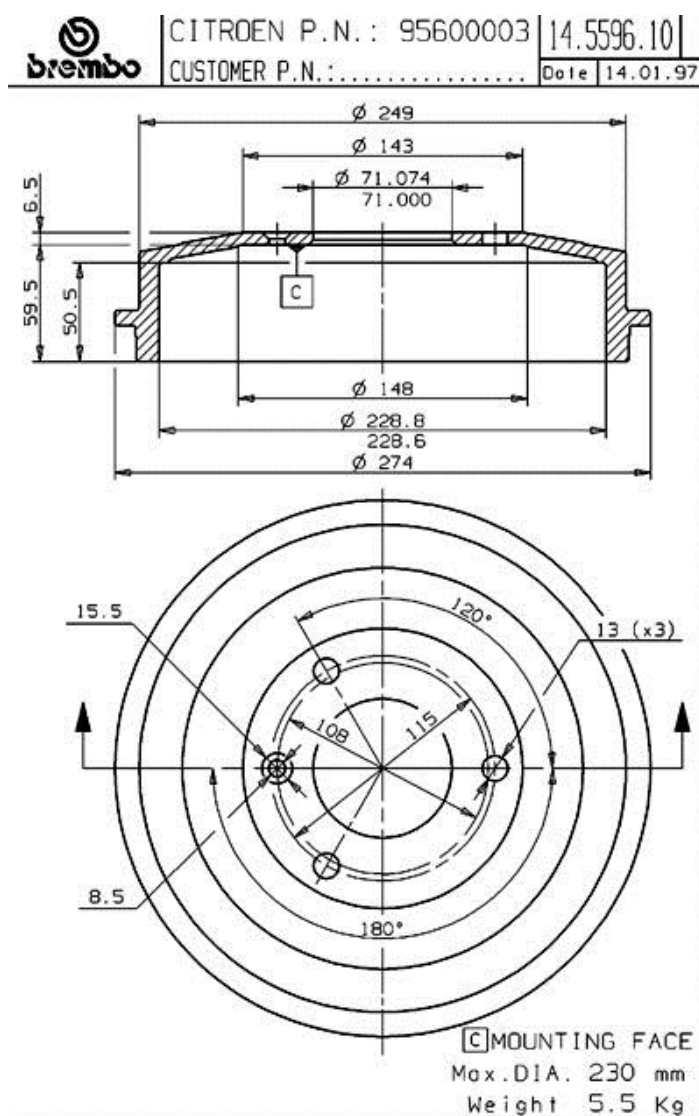

Trommel 14.5596.10

Trommel, technische Daten

Achse Hinten

Durchmesser
(Durchmesser)
228,00 mm

Maximaler Durchmesser (Maximaler Durchmesser)
230,00 mm

Maximaler Durchmesser
230,00 mm

Breite
50,50 mm

Nabendurchmesser (B)
71 mm

Gesamthöhe (C)
66,00 mm

Anzahl der Bohrungen (D)
3,00

Radlager

EAN-Code
8020584559611

Kompat. Fahrzg.

CITROËN

Modell	Typ	kW	Baujahr
C15 (VD-)	1.0	33	10/84 12/97

C15 (VD-_)	1.1	40	10/84 07/87
C15 (VD-_)	1.1	35	10/84 12/96
C15 (VD-_)	1.3	47	07/87 05/88
C15 (VD-_)	1.4	49	07/87 12/96
C15 (VD-_)	1.4 E	44	05/87 12/96
C15 (VD-_)	1.4 E	40	07/87 12/96
C15 (VD-_)	1.8 D	44	07/86 12/00
C15 Estate	1.1	44	08/88 07/96
C15 Estate	1.1	40	10/88 10/92
C15 Estate	1.4	49	05/87 09/92
C15 Estate	1.4	44	05/87 10/92
C15 Estate	1.4	55	05/91 07/96
C15 Estate	1.8 D	44	04/87 08/00

OE-Teilnr.

Passende OE-Teilenummern

CITROËN 95600003