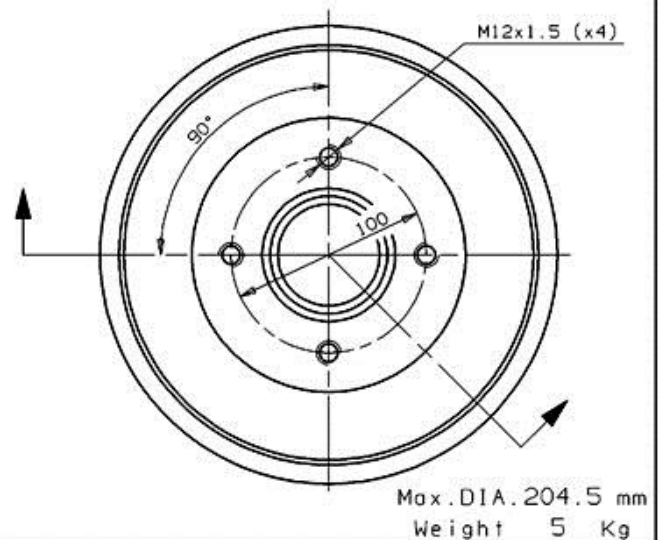

## Trommel, technische Daten

**Achse** Hinten

**Durchmesser**  
(Durchmesser)  
203,00 mm

**Maximaler Durchmesser** (Maximaler Durchmesser)  
204,50 mm

**Maximaler Durchmesser**  
204,50 mm

**Breite**  
50,50 mm

**Nabendurchmesser** (B)  
55 mm

**Gesamthöhe** (C)  
76,00 mm

**Anzahl der Bohrungen** (D)  
4,00

**Radlager**

**EAN-Code**  
8020584581810

	RENAULT P.N.: 7700 783 031	14.5818.10
	CUSTOMER P.N.: .....	Date 28.01.97