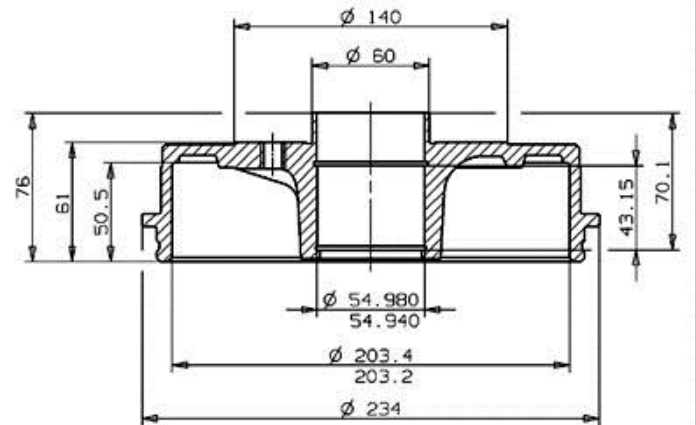

## Trommel, technische Daten

**Achse** Hinten

**Durchmesser**  
(Durchmesser)  
203,00 mm

**Maximaler Durchmesser** (Maximaler Durchmesser)  
204,50 mm

**Maximaler Durchmesser**  
204,50 mm

**Breite**  
50,50 mm

**Nabendurchmesser** (B)  
55 mm

**Gesamthöhe** (C)  
76,00 mm

**Anzahl der Bohrungen** (D)  
4,00

**Radlager**

**EAN-Code**  
8020584581810

	RENAULT P.N.: 7700 783 031	14.5818.10
	CUSTOMER P.N.: .....	Date 28.01.97