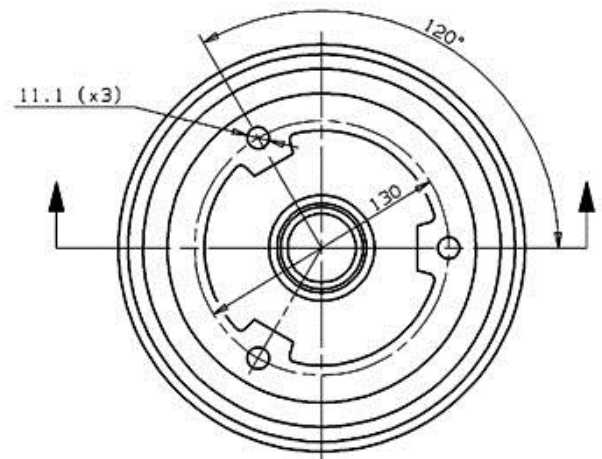

Trommel 14.5820.10

Trommel, technische Daten

Achse Hinten

Durchmesser
(Durchmesser)
180,00 mm

Maximaler Durchmesser (Maximaler Durchmesser)
181,00 mm

Maximaler Durchmesser
181,00 mm

Breite
43,00 mm

Nabendurchmesser (B)
42-47 mm

Gesamthöhe (C)
68,00 mm

Anzahl der Bohrungen (D)
3,00

Radlager

EAN-Code
8020584582015

	RENAULT P.N.: 7701 460 327	14.5820.10
	CUSTOMER P.N.:	Date 14.09.98

Max. DIA. 181 mm
Weight 3.9 Kg

Kompat. Fahrzeug.

RENAULT

Modell	Typ	kW	Baujahr
4 (112_)	0.8	20	01/81 09/82

4 (112_)	0.8 (1123)	25	09/71 12/88
4 (112_)	0.8 (1123)	19	10/62 09/83
4 (112_)	0.8 (1123)	21	10/83 10/88
4 (112_)	1.0	31	12/85 06/93
4 (112_)	1.0 (112C)	25	06/87 06/93
4 (112_)	1.1	33	02/78 03/84
4 (112_)	1.1	32	06/86 06/90
4 (112_)	1.1 (1128, S128)	25	06/78 06/90
4 Box (R21_, R23_)	0.8	19	09/71 08/82
4 Box (R21_, R23_)	0.8 (2106)	25	09/66 12/88
4 Box (R21_, R23_)	0.8 (2391)	21	04/83 07/89
4 Box (R21_, R23_)	1.0	25	06/87 12/93
4 Box (R21_, R23_)	1.1 (2370, 210B)	25	10/76 07/89
4 Box (R21_, R23_)	1.1 (239B)	26	07/82 05/89