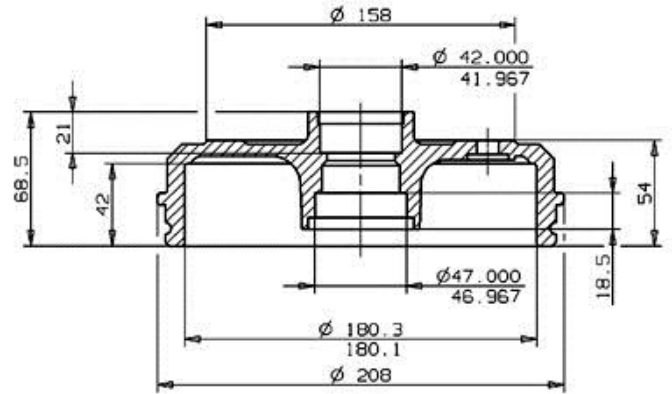

Trommel 14.5820.10

Trommel, technische Daten

Achse Hinten

Durchmesser
(Durchmesser)
180,00 mm

Maximaler Durchmesser (Maximaler Durchmesser)
181,00 mm

Maximaler Durchmesser
181,00 mm

Breite
43,00 mm

Nabendurchmesser (B)
42-47 mm

Gesamthöhe (C)
68,00 mm

Anzahl der Bohrungen (D)
3,00

Radlager

EAN-Code
8020584582015

	RENAULT P.N.: 7701 460 327	14.5820.10
	CUSTOMER P.N.:	Date 14.09.98

Max. DIA. 181 mm
Weight 3.9 Kg

Kompat. Fahrzeug.

RENAULT

Modell	Typ	kW	Baujahr
4 (112_)	0.8	20	01/81 09/82

4 (112_)	0.8 (1123)	25	09/71 12/88
4 (112_)	0.8 (1123)	19	10/62 09/83
4 (112_)	0.8 (1123)	21	10/83 10/88
4 (112_)	1.0	31	12/85 06/93
4 (112_)	1.0 (112C)	25	06/87 06/93
4 (112_)	1.1	33	02/78 03/84
4 (112_)	1.1	32	06/86 06/90
4 (112_)	1.1 (1128, S128)	25	06/78 06/90
4 Box (R21_, R23_)	0.8	19	09/71 08/82
4 Box (R21_, R23_)	0.8 (2106)	25	09/66 12/88
4 Box (R21_, R23_)	0.8 (2391)	21	04/83 07/89
4 Box (R21_, R23_)	1.0	25	06/87 12/93
4 Box (R21_, R23_)	1.1 (2370, 210B)	25	10/76 07/89
4 Box (R21_, R23_)	1.1 (239B)	26	07/82 05/89