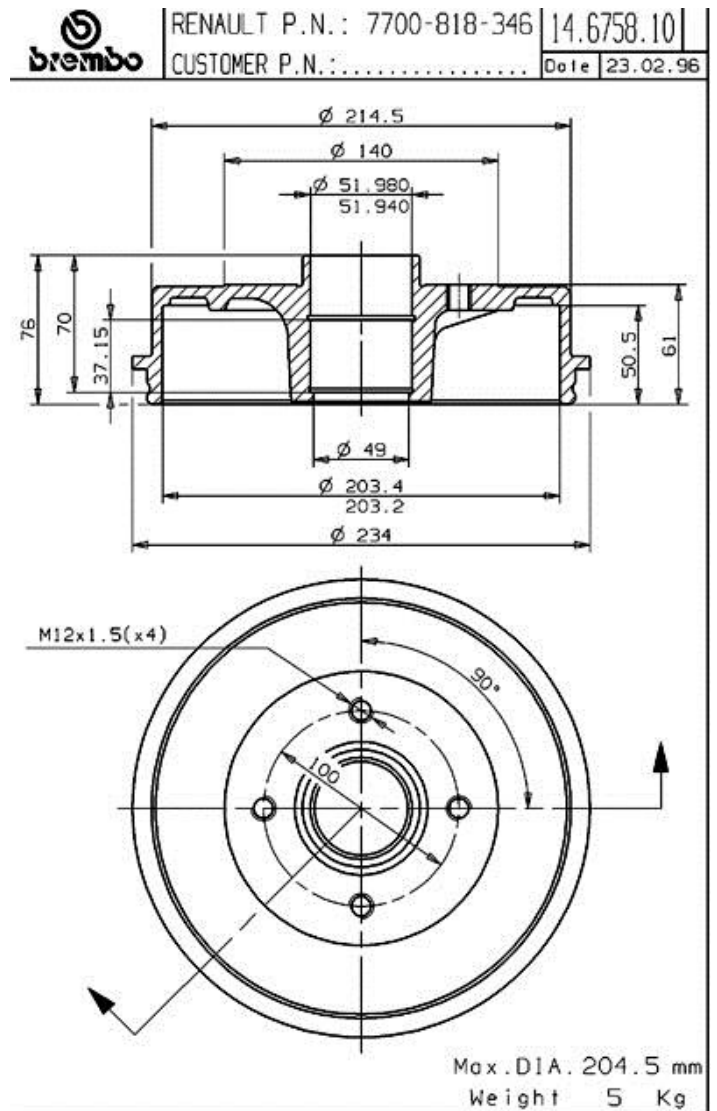

# Trommel 14.6758.10

## Trommel, technische Daten

**Achse** Hinten

**Durchmesser**  
(Durchmesser)  
203,00 mm

**Maximaler Durchmesser** (Maximaler Durchmesser)  
204,50 mm

**Maximaler Durchmesser**  
204,50 mm

**Breite**  
50,50 mm

**Nabendurchmesser** (B)  
52 mm

**Gesamthöhe** (C)  
76,00 mm

**Anzahl der Bohrungen** (D)  
4,00

**Radlager**

**EAN-Code**  
8020584675816