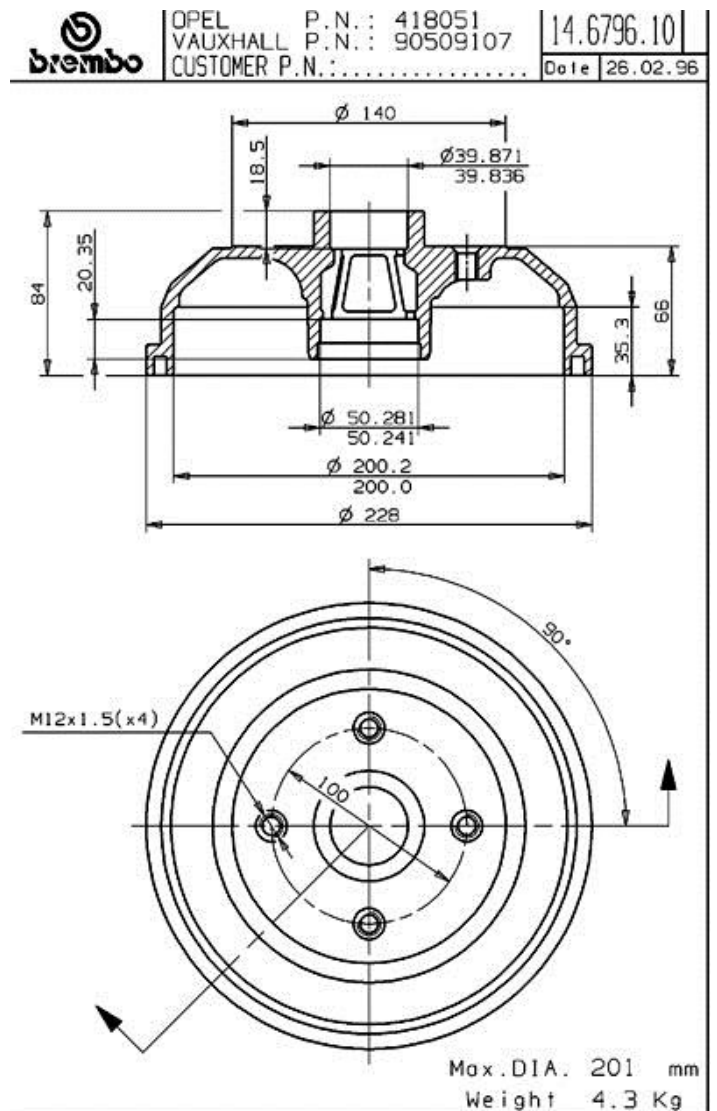

# Trommel 14.6796.10

## Trommel, technische Daten

**Achse** Hinten

**Durchmesser**  
(Durchmesser)  
200,00 mm

**Maximaler Durchmesser** (Maximaler Durchmesser)  
201,00 mm

**Maximaler Durchmesser**  
201,00 mm

**Breite**  
35,00 mm

**Nabendurchmesser** (B)  
39,9-50,3 mm

**Gesamthöhe** (C)  
84,00 mm

**Anzahl der Bohrungen** (D)  
4,00

**Radlager**

**EAN-Code**  
8020584679616