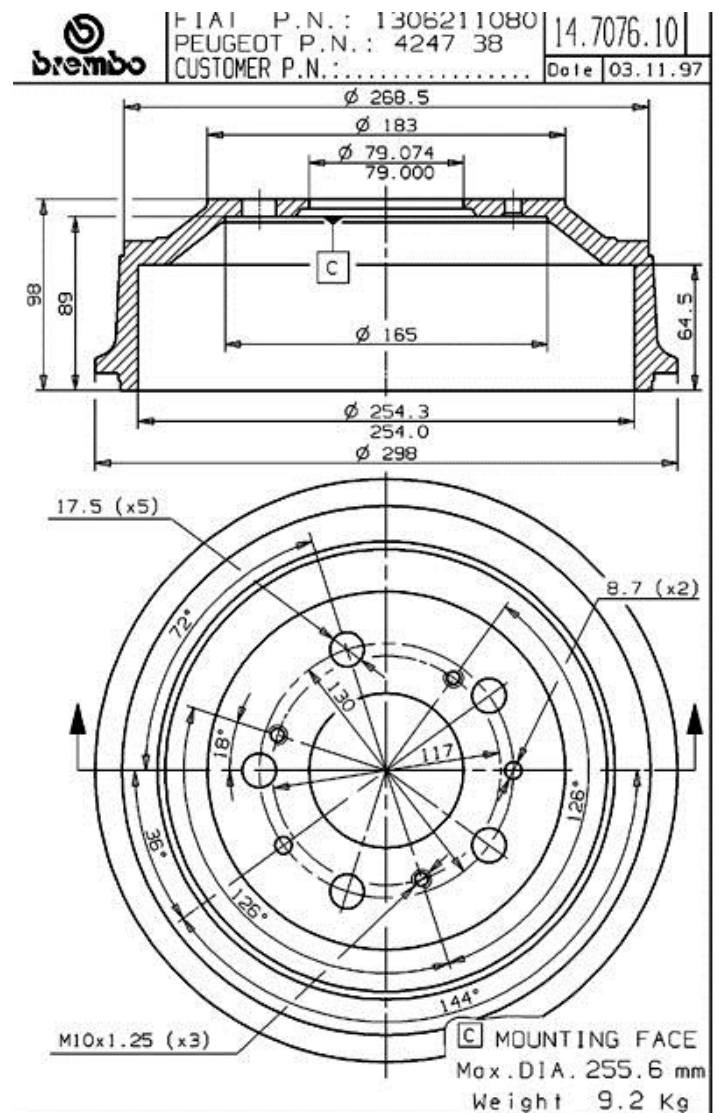

Trommel 14.7076.10

Trommel, technische Daten

Achse Hinten

Durchmesser
(Durchmesser)
254,00 mm

Maximaler Durchmesser (Maximaler Durchmesser)
255,60 mm

Maximaler Durchmesser
255,60 mm

Breite
64,50 mm

Nabendurchmesser (B)
79 mm

Gesamthöhe (C)
98,00 mm

Anzahl der Bohrungen (D)
5,00

Radlager

EAN-Code
8020584707616

Kompat. Fahrzg.

CITROËN

Modell	Typ	kW	Baujahr
JUMPER Box (230L) / RELAY Box (230L)	1.9 D	51	02/94 04/02