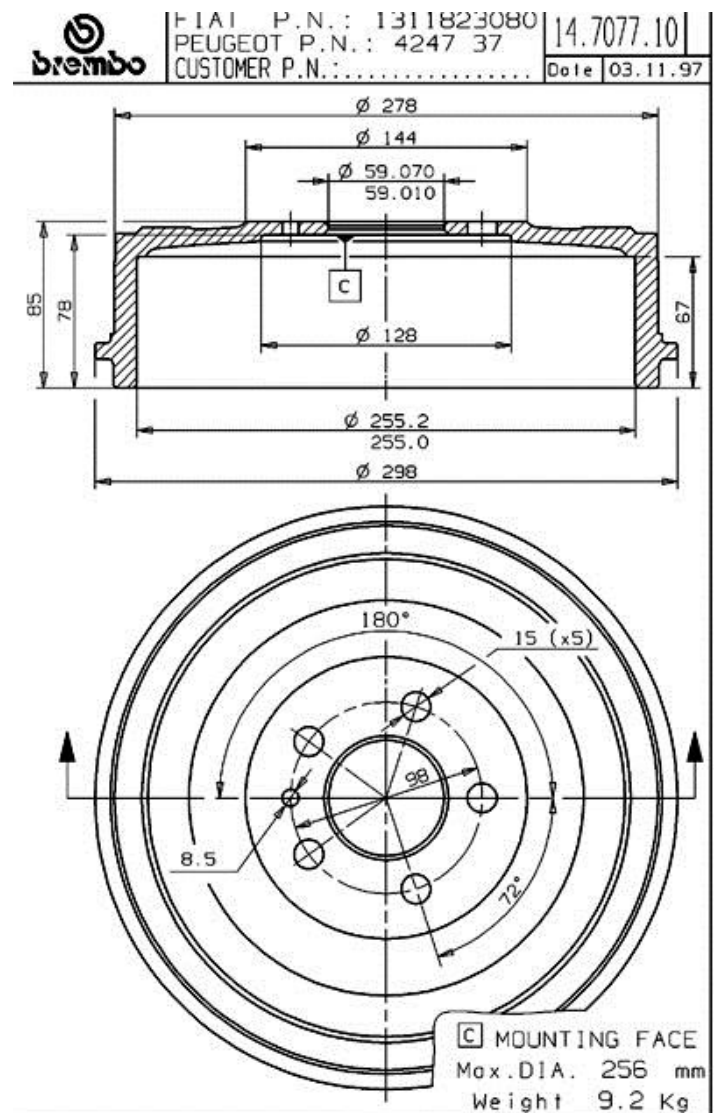

Trommel 14.7077.10

Trommel, technische Daten

Achse Hinten

Durchmesser
(Durchmesser)
255,00 mm

Maximaler Durchmesser (Maximaler Durchmesser)
256,00 mm

Maximaler Durchmesser
256,00 mm

Breite
67,00 mm

Nabendurchmesser (B)
59 mm

Gesamthöhe (C)
85,00 mm

Anzahl der Bohrungen (D)
5,00

Radlager

EAN-Code
8020584707715

Kompat. Fahrz.

CITROËN

Modell	Typ	kW	Baujahr
EVASION MPV (22, U6)	1.8	76	02/96 12/96