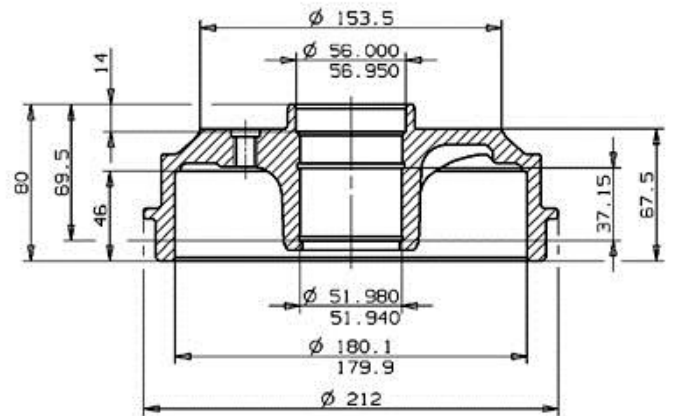

## Trommel, technische Daten

**Achse** Hinten

**Durchmesser**  
(Durchmesser)  
180,00 mm

**Maximaler Durchmesser** (Maximaler Durchmesser)  
181,00 mm

**Maximaler Durchmesser**  
181,00 mm

**Breite**  
46,00 mm

**Nabendurchmesser** (B)  
52 mm

**Gesamthöhe** (C)  
80,00 mm

**Anzahl der Bohrungen** (D)  
4,00

**Radlager**

**EAN-Code**  
8020584709313

	PEUGEOT P.N.: 4247 35	14.7093.10
	CUSTOMER P.N.: .....	Date 25.11.97

Max. DIA. 181 mm  
Weight 4.8 Kg