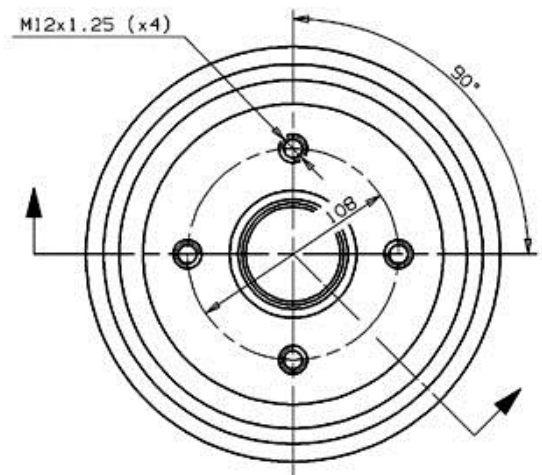

## Trommel, technische Daten

**Achse** Hinten

**Durchmesser**  
(Durchmesser)  
180,00 mm

**Maximaler Durchmesser** (Maximaler Durchmesser)  
181,00 mm

**Maximaler Durchmesser**  
181,00 mm

**Breite**  
46,00 mm

**Nabendurchmesser** (B)  
52 mm

**Gesamthöhe** (C)  
80,00 mm

**Anzahl der Bohrungen** (D)  
4,00

**Radlager**

**EAN-Code**  
8020584709313

	PEUGEOT P.N.: 4247 35	14.7093.10
	CUSTOMER P.N.: .....	Date 25.11.97

Max. DIA. 181 mm  
Weight 4.8 Kg