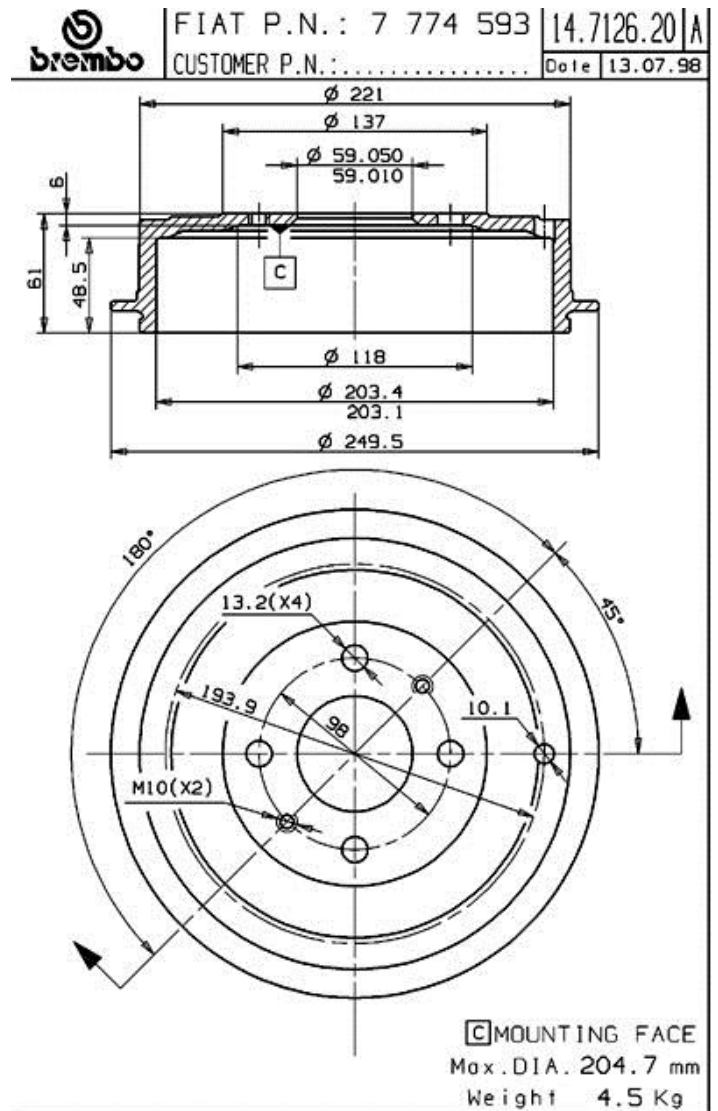

Trommel 14.7126.20

Trommel, technische Daten

Achse Hinten

Durchmesser
(Durchmesser)
203,00 mm

Maximaler Durchmesser (Maximaler Durchmesser)
204,70 mm

Maximaler Durchmesser
204,70 mm

Breite
48,50 mm

Nabendurchmesser (B)
59 mm

Gesamthöhe (C)
61,00 mm

Anzahl der Bohrungen (D)
4,00

Radlager

EAN-Code
8020584712627

Kompat. Fahrzg.

FIAT

Modell	Typ	kW	Baujahr
BRAVA (182_)	1.2 16V	64	12/98 12/02

BRAVA (182_)	1.2 16V 80	59	10/00 10/01
BRAVA (182_)	1.2 16V 80	60	12/98 12/02
BRAVA (182_)	1.4 (182.BG)	55	10/95 10/01
BRAVA (182_)	1.4 12 V (182.BA)	59	10/95 08/98
BRAVA (182_)	1.6 16V (182.BB)	76	02/96 10/01
BRAVA (182_)	1.6 16V (182.BH)	66	10/95 10/01
BRAVA (182_)	1.6 16V (182.BU)	76	01/99 12/02
BRAVA (182_)	1.8 GT 16V (182.BC)	83	10/95 08/01
BRAVA (182_)	1.9 D	48	10/95 10/01
BRAVA (182_)	1.9 JTD	74	09/00 10/01
BRAVA (182_)	1.9 JTD 105	77	12/98 10/01
BRAVA (182_)	1.9 TD 100 S (182.BF)	74	03/96 10/01
BRAVA (182_)	1.9 TD 75 S (182.BF)	55	03/96 10/01
BRAVO I (182_)	1.2 16V 80	59	10/00 10/01
BRAVO I (182_)	1.2 16V 80	60	12/98 10/00
BRAVO I (182_)	1.2 16V 80	64	12/98 10/01
BRAVO I (182_)	1.4 (182.AA)	59	10/95 10/01
BRAVO I (182_)	1.4 (182.AG)	55	10/95 10/01
BRAVO I (182_)	1.6	76	09/00 10/01
BRAVO I (182_)	1.6 16V (182.AB)	76	03/96 10/01
BRAVO I (182_)	1.6 16V (182.AH)	66	10/95 10/01
BRAVO I (182_)	1.8 GT (182.AC)	83	10/95 10/01
BRAVO I (182_)	1.9 D	48	10/95 10/01
BRAVO I (182_)	1.9 JTD	74	09/00 10/01
BRAVO I (182_)	1.9 JTD 105	77	12/98 10/01
BRAVO I (182_)	1.9 TD 100 S (182.AF)	74	03/96 10/01
BRAVO I (182_)	1.9 TD 75 S (182.AF)	55	03/96 10/01
FIORINO Box Body / Estate (225_)	1.4	54	11/07 -
IDEA (350_)	1.2 16V	59	01/04 -
IDEA (350_)	1.3 D Multijet	51	01/04 -
IDEA (350_)	1.4	57	10/05 -
IDEA (350_)	1.4	66	12/03 -
IDEA (350_)	1.4 16V	70	01/04 -
IDEA (350_)	1.4 LPG	57	03/09 -