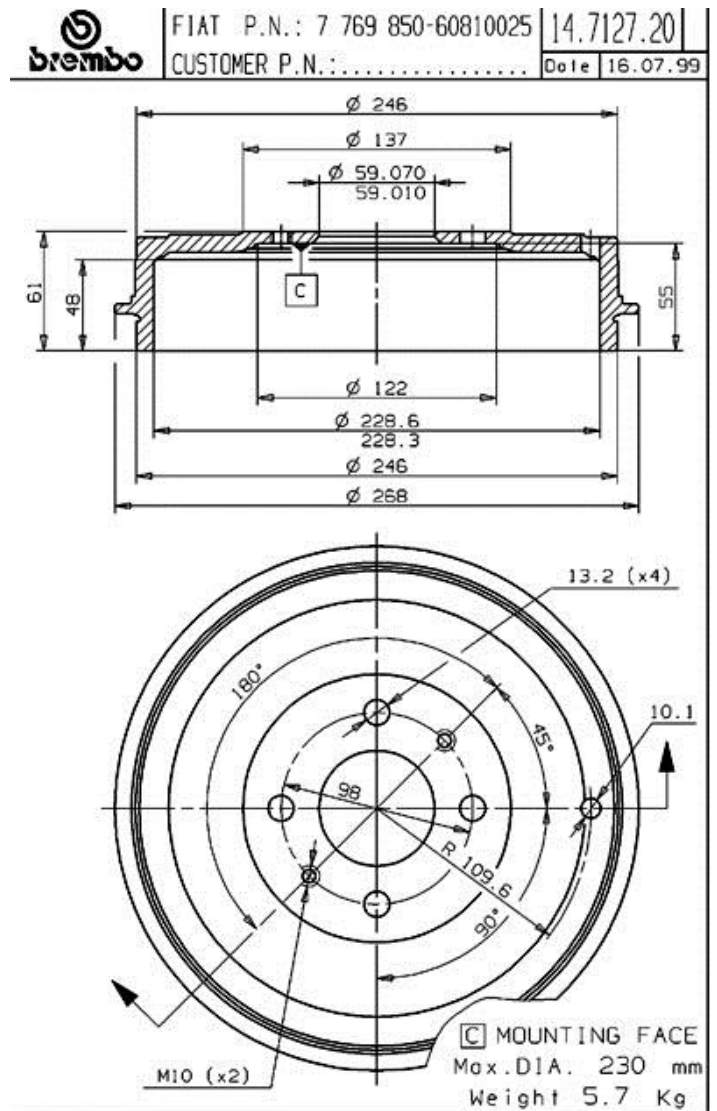

Trommel 14.7127.20

Trommel, technische Daten

Achse Hinten

Durchmesser
(Durchmesser)
228,00 mm

Maximaler Durchmesser (Maximaler Durchmesser)
230,00 mm

Maximaler Durchmesser
230,00 mm

Breite
48,00 mm

Nabendurchmesser (B)
59 mm

Gesamthöhe (C)
61,00 mm

Anzahl der Bohrungen (D)
4,00

Radlager

EAN-Code
8020584712726

Kompat. Fahrzg.

ALFA ROMEO

Modell	Typ	kW	Baujahr
145 (930_)	1.4 i.e. (930.A3)	66	07/94 12/96

145 (930_)	1.6 i.e. (930.A2)	76	10/94 12/96
145 (930_)	1.7 i.e. 16V (930.A1)	95	10/94 12/96
145 (930_)	1.9 TD (930.A4)	66	10/94 02/99
146 (930_)	1.4 i.e. (930.B3)	66	12/94 12/96
146 (930_)	1.6 i.e. (930.B2)	76	12/94 12/96
146 (930_)	1.7 i.e. 16V (930.B1)	95	12/94 12/96
146 (930_)	1.9 TD (930.B4A)	66	12/94 02/99

FIAT

Modell	Typ	kW	Baujahr
DOBLO Cargo (223_)	1.2 (223ZXA1A)	48	03/01 -
DOBLO Cargo (223_)	1.3 D Multijet	55	10/05 01/10
DOBLO Cargo (223_)	1.3 JTD 16V	51	05/04 12/06
DOBLO Cargo (223_)	1.3 JTD 16V Multijet	62	08/06 -
DOBLO Cargo (223_)	1.4	57	10/05 -
DOBLO Cargo (223_)	1.6 16V (223ZXD1A)	76	10/01 -
DOBLO Cargo (223_)	1.6 Natural Power	76	09/02 -
DOBLO Cargo (223_)	1.9 D (223ZXB1A)	46	03/01 -
DOBLO Cargo (223_)	1.9 JTD	77	07/03 -
DOBLO Cargo (223_)	1.9 JTD (223ZXE1A)	74	10/01 -
DOBLO Cargo (223_)	1.9 JTD Multijet	88	12/06 -
DOBLO MPV (119_, 223_)	1.2 (223AXA1A)	48	03/01 -
DOBLO MPV (119_, 223_)	1.3 D Multijet	62	10/05 -
DOBLO MPV (119_, 223_)	1.3 JTD	55	05/05 -
DOBLO MPV (119_, 223_)	1.3 JTD 16V	51	12/04 05/05
DOBLO MPV (119_, 223_)	1.4	57	10/05 -
DOBLO MPV (119_, 223_)	1.6 16V (223AXD1A)	76	10/01 -
DOBLO MPV (119_, 223_)	1.6 Natural Power	76	09/02 -
DOBLO MPV (119_, 223_)	1.9 D (223AXB1A)	46	03/01 -
DOBLO MPV (119_, 223_)	1.9 D Multijet	88	10/05 -
DOBLO MPV (119_, 223_)	1.9 JTD	77	07/03 -
DOBLO MPV (119_, 223_)	1.9 JTD (223AXE1A)	74	10/01 -
FIORINO Box Body / Estate (225_)	1.3 D Multijet	59	03/15 -
FIORINO Box Body / Estate (225_)	1.3 D Multijet	70	07/09 -
FIORINO Box Body / Estate (225_)	1.3 D Multijet	55	11/07 -