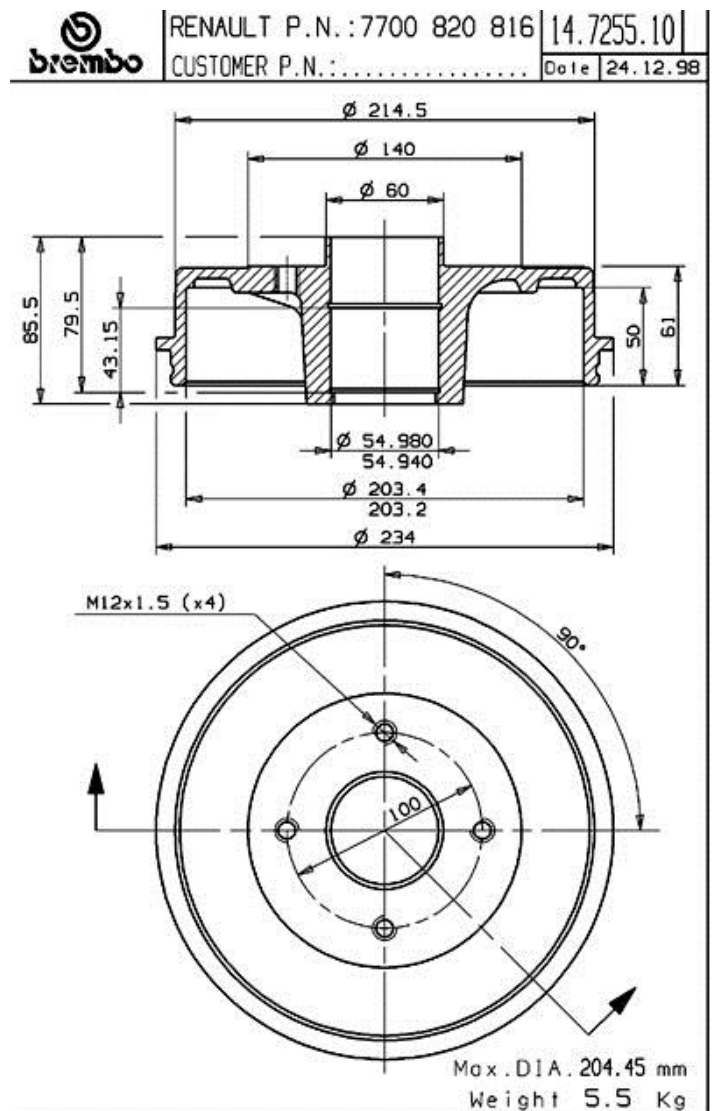

# Trommel 14.7255.10

## Trommel, technische Daten

**Achse** Hinten

**Durchmesser**  
(Durchmesser)  
203,00 mm

**Maximaler Durchmesser** (Maximaler Durchmesser)  
204,50 mm

**Maximaler Durchmesser**  
204,50 mm

**Breite**  
50,00 mm

**Nabendurchmesser** (B)  
55 mm

**Gesamthöhe** (C)  
85,50 mm

**Anzahl der Bohrungen** (D)  
4,00

**Radlager**

**EAN-Code**  
8020584725511