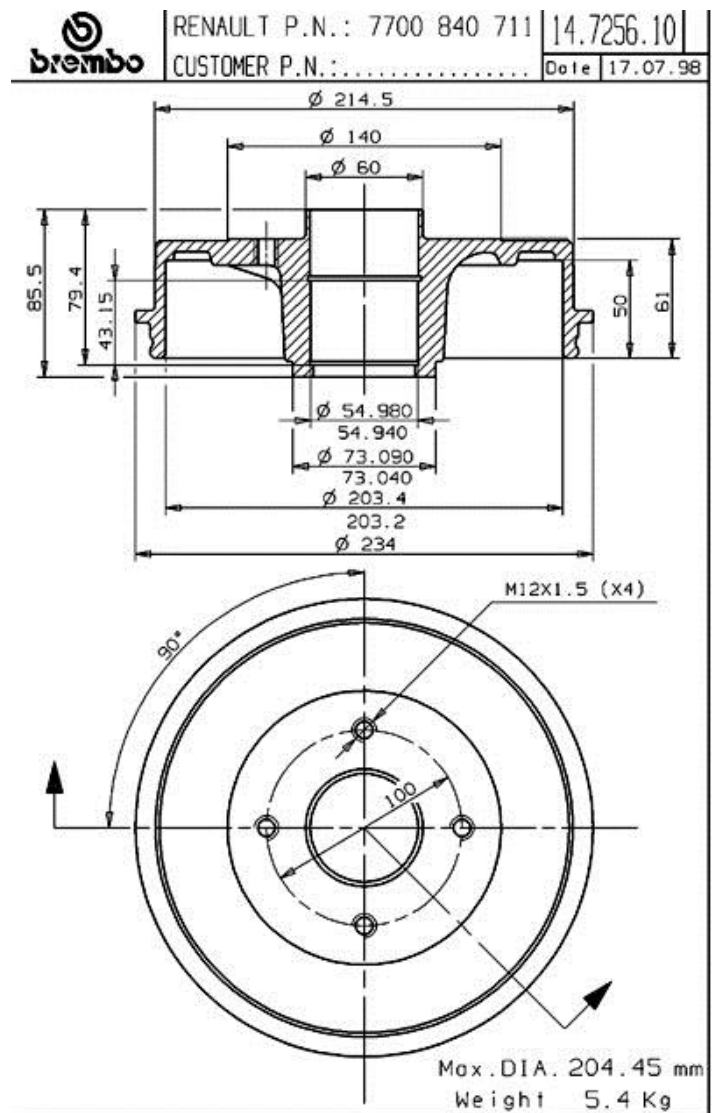

Trommel 14.7256.10

Trommel, technische Daten

Achse Hinten

Durchmesser
(Durchmesser)
203,00 mm

Maximaler Durchmesser (Maximaler Durchmesser)
204,50 mm

Maximaler Durchmesser
204,50 mm

Breite
50,00 mm

Nabendurchmesser (B)
54,9 mm

Gesamthöhe (C)
85,50 mm

Anzahl der Bohrungen (D)
4,00

Radlager

EAN-Code
8020584725610

Kompat. Fahrzeug.

RENAULT

Modell	Typ	kW	Baujahr
LAGUNA I (B56_, 556_)	1.6 16V (B568, B561)	79	11/97 03/01

LAGUNA I (B56_, 556_)	1.8	69	06/95 02/01
LAGUNA I (B56_, 556_)	1.8	70	06/95 06/98
LAGUNA I (B56_, 556_)	1.8	70	06/95 06/98
LAGUNA I (B56_, 556_)	1.8 (B56A/B)	66	11/93 03/01
LAGUNA I (B56_, 556_)	1.8 (B56S/T/0)	66	08/95 03/01
LAGUNA I (B56_, 556_)	1.8 (B56Z)	69	08/95 03/01
LAGUNA I (B56_, 556_)	1.8 16V (B563, B564)	88	04/98 03/01
LAGUNA I (B56_, 556_)	1.9 dCi (B56W)	79	09/99 03/01
LAGUNA I (B56_, 556_)	1.9 dTi (B56J)	72	10/97 03/01
LAGUNA I (B56_, 556_)	2.0	80	03/99 03/01
LAGUNA I (B56_, 556_)	2.0	84	06/95 02/01
LAGUNA I (B56_, 556_)	2.0	103	06/95 02/01
LAGUNA I (B56_, 556_)	2.0 (556A)	102	09/99 02/01
LAGUNA I (B56_, 556_)	2.0 (B56C/H/N)	83	11/93 03/01
LAGUNA I (B56_, 556_)	2.2 D (B56F/2)	61	11/93 03/01