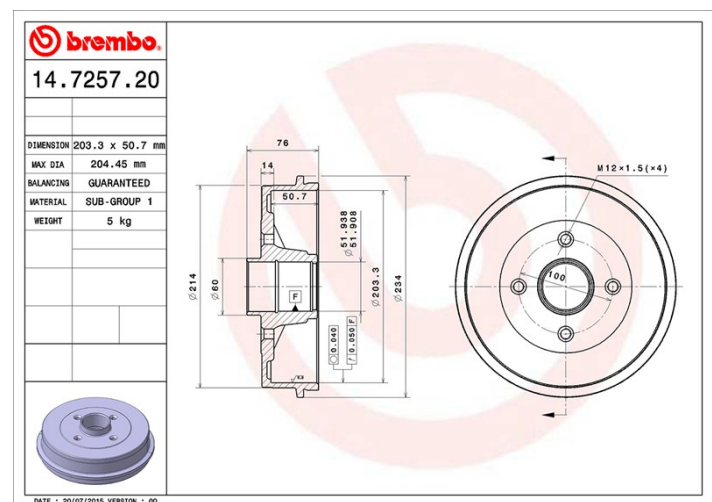

Trommel, technische Daten

Achse Hinten

Durchmesser
(Durchmesser)
203,00 mm

Maximaler Durchmesser (Maximaler Durchmesser)
204,45 mm

Maximaler Durchmesser
204,45 mm

Breite
50,50 mm

Nabendurchmesser (B)
51,9 mm

Gesamthöhe (C)
76,00 mm

Anzahl der Bohrungen (D)
4,00

Radlager

EAN-Code
8020584725726

Kompat. Fahrzng.

DACIA

Modell	Typ	kW	Baujahr
LOGAN (LS_)	1.2 16V	55	02/06 -
LOGAN (LS_)	1.2 16V LPG	55	02/06 -
LOGAN (LS_)	1.4 (LSOA, LSOC, LSOE, LSOG)	55	09/04 -
LOGAN (LS_)	1.4 MPI LPG (LS0C)	55	02/06 -
LOGAN (LS_)	1.5 dCi (LS04)	55	05/10 -
LOGAN (LS_)	1.5 dCi (LS04)	65	05/10 -
LOGAN (LS_)	1.5 dCi (LS0J, LS0Y)	48	09/05 -
LOGAN (LS_)	1.5 dCi (LS0K)	50	01/06 -
LOGAN (LS_)	1.5 dCi (LS0W)	63	09/07 -
LOGAN (LS_)	1.6 (LSOB, LSOD, LSOF, LSOH)	64	09/04 -