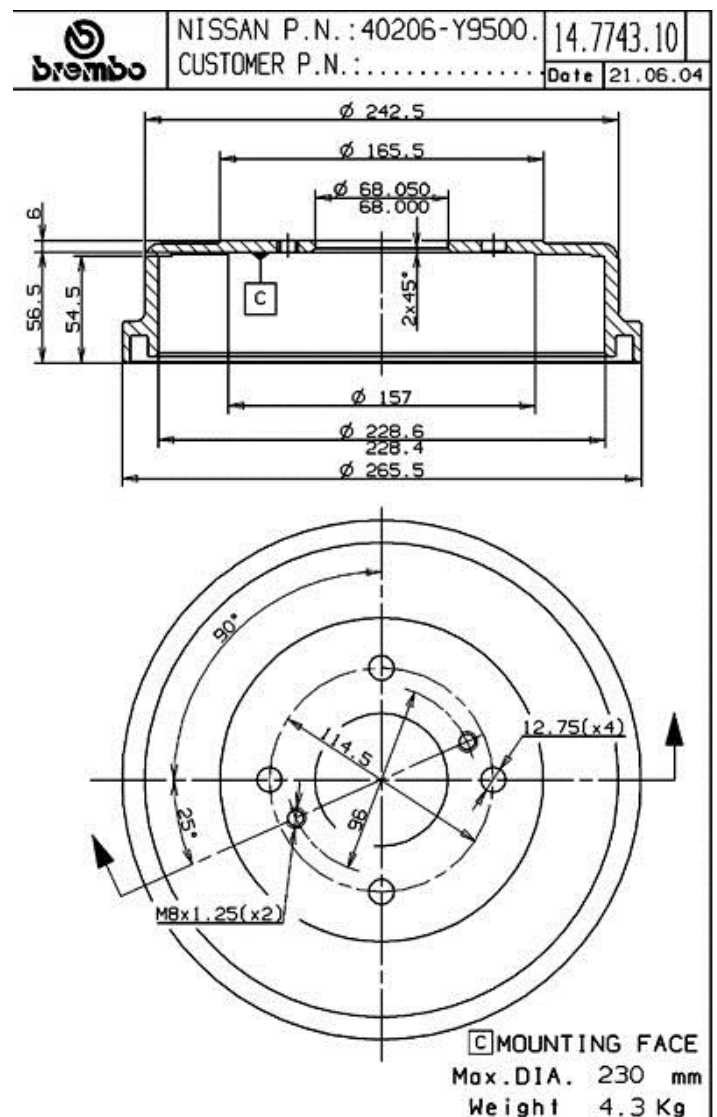

Trommel 14.7743.10

Trommel, technische Daten

Achse Hinten

Durchmesser
(Durchmesser)
228,00 mm

Maximaler Durchmesser (Maximaler Durchmesser)
230,00 mm

Maximaler Durchmesser
230,00 mm

Breite
54,50 mm

Nabendurchmesser (B)
68 mm

Gesamthöhe (C)
62,50 mm

Anzahl der Bohrungen (D)
4,00

Radlager

EAN-Code
8020584774311

Kompat. Fahrzg.

NISSAN			
Modell	Typ	kW	Baujahr
VANETTE Box (C22)	1.5	51	10/86 12/95

VANETTE Box (C22)	2.0 D	49	07/91 01/95
VANETTE Bus (C22)	1.5	51	10/86 12/95
VANETTE Bus (C22)	2.0 D (ULC22)	47	10/86 12/95
VANETTE Bus (C22)	2.4 i (SLC22)	74	10/86 12/95
VANETTE Bus (C22)	2.4 i (SLC22)	77	10/86 12/95

OE-Teilenr.

Passende OE-Teilenummern

NISSAN 43206Y9500