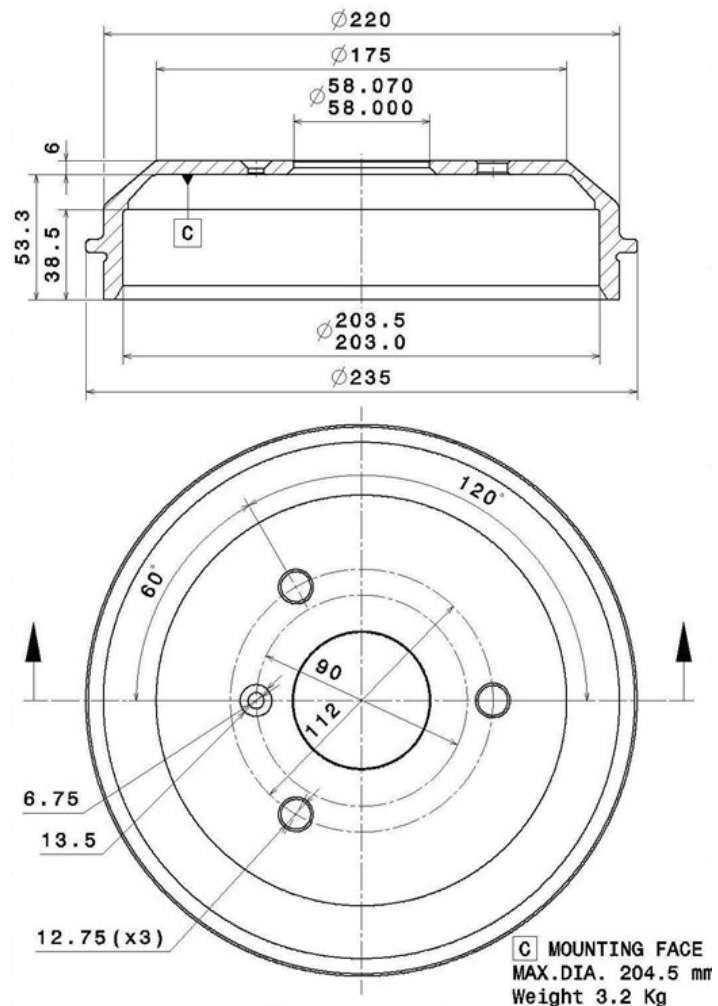

Trommel 14.A683.10

Trommel, technische Daten

Achse Hinten

Durchmesser
(Durchmesser)
203,00 mm

Maximaler Durchmesser (Maximaler Durchmesser)
204,50 mm

Maximaler Durchmesser
204,50 mm

Breite
38,50 mm

Nabendurchmesser (B)
58 mm

Gesamthöhe (C)
59,30 mm

Anzahl der Bohrungen (D)
3,00

Radlager

EAN-Code
8020584017654

Kompat. Fahrzeug.

SMART			
Modell	Typ	kW	Baujahr
CABRIO (450)	0.6 (450.432)	52	06/02 01/04
CABRIO (450)	0.6 (S1OLA1, 450.441,	40	03/00 01/04

ROADSTER (452)	0.7 (452.434)	60	04/03 11/05
ROADSTER (452)	0.7 Brabus (452.437)	74	12/03 11/05
ROADSTER Coupe (452)	0.7 (452.332)	45	06/03 11/05
ROADSTER Coupe (452)	0.7 (452.334)	60	04/03 11/05
ROADSTER Coupe (452)	0.7 Brabus (452.337)	74	12/03 11/05