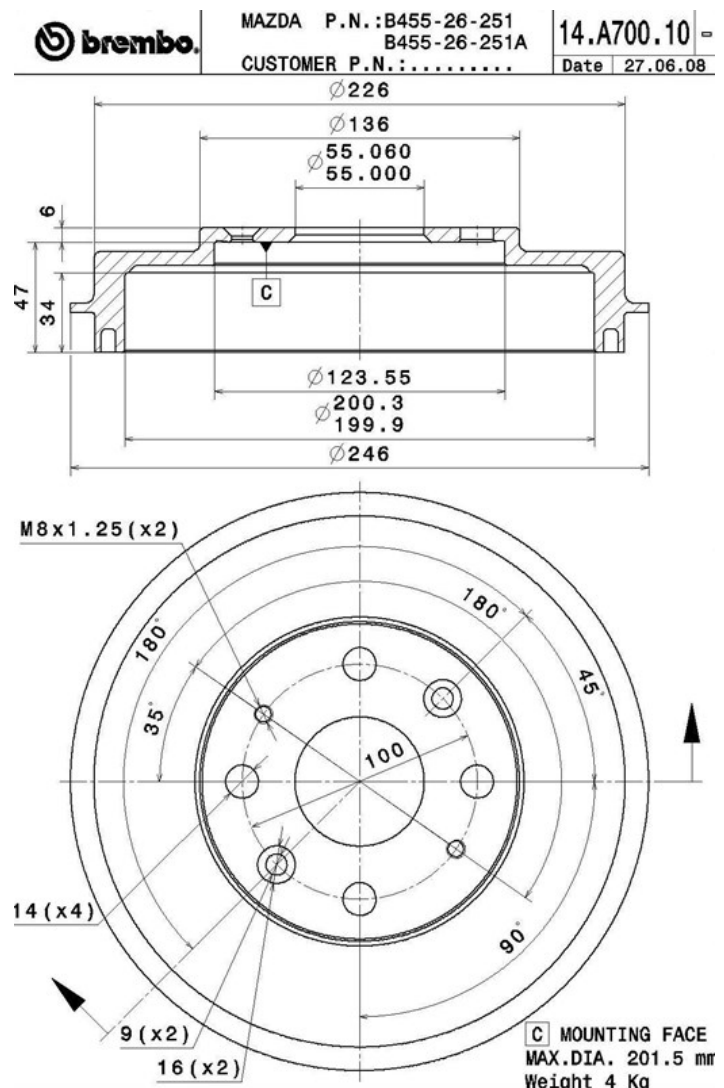

Trommel 14.A700.10

Trommel, technische Daten

Achse Hinten

Durchmesser
(Durchmesser)
200,00 mm

Maximaler Durchmesser (Maximaler Durchmesser)
201,50 mm

Maximaler Durchmesser
201,50 mm

Breite
34,00 mm

Nabendurchmesser (B)
55 mm

Gesamthöhe (C)
53,00 mm

Anzahl der Bohrungen (D)
4,00

Radlager

EAN-Code
8020584022672

Kompat. Fahrzng.

| MAZDA | | | |
|---------------|---------|----|-------------|
| Modell | Typ | kW | Baujahr |
| 323 C IV (BG) | 1.3 | 49 | 09/89 07/94 |
| 323 C IV (BG) | 1.3 16V | 54 | 09/89 07/94 |