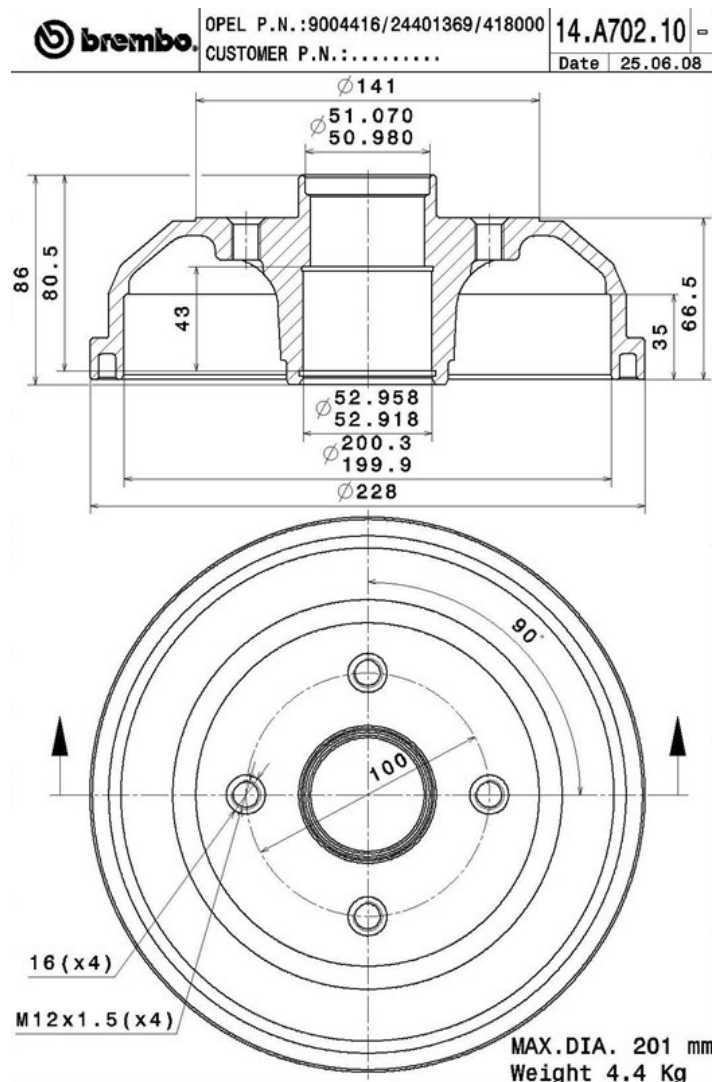

Trommel 14.A702.10

Trommel, technische Daten

Achse Hinten

Durchmesser
(Durchmesser)
200,00 mm

Maximaler Durchmesser (Maximaler Durchmesser)
201,00 mm

Maximaler Durchmesser
201,00 mm

Breite
35,00 mm

Nabendurchmesser (B)
50-52,9 mm

Gesamthöhe (C)
86,00 mm

Anzahl der Bohrungen (D)
4,00

Radlager

EAN-Code
8020584017173

Kompat. Fahrz.

OPEL			
Modell	Typ	kW	Baujahr
CORSA C (X01)	1.0 (F08, F68)	44	06/03 12/09
CORSA C (X01)	1.0 (F08, F68)	43	09/00 06/03