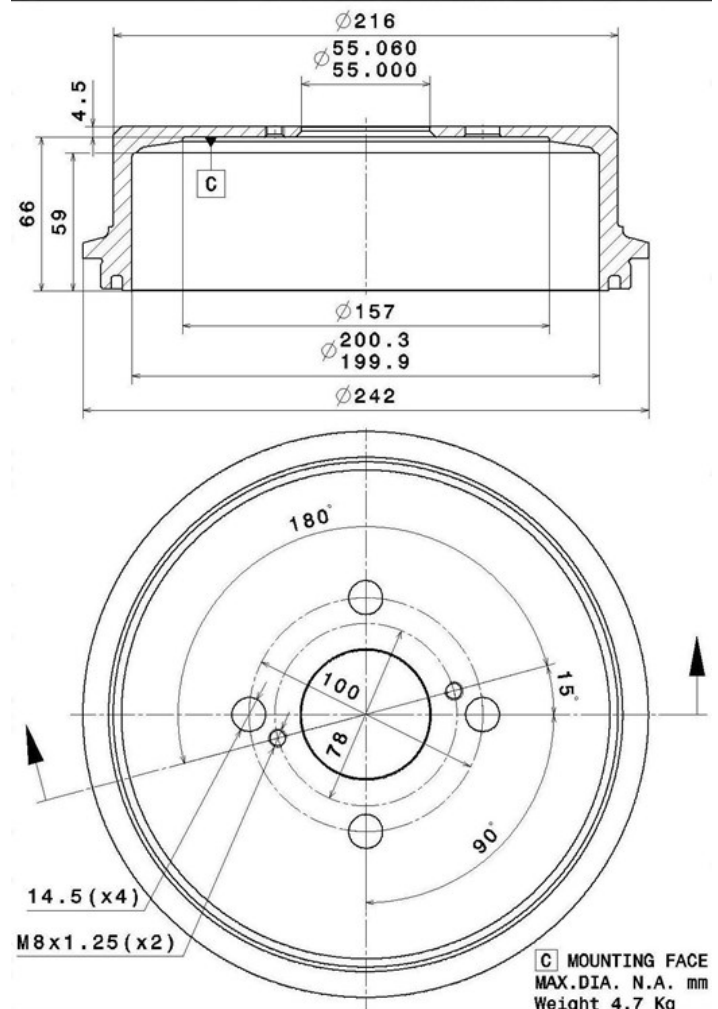

### Achse

**Durchmesser**  
(Durchmesser)  
200,00 mm

**Maximaler Durchmesser** (Maximaler Durchmesser)  
201,00 mm

**Maximaler Durchmesser**  
201,00 mm

**Breite**  
59,00 mm

**Nabendurchmesser (B)**  
55 mm

**Gesamthöhe (C)**  
70,50 mm

**Anzahl der Bohrungen (D)**  
4,00

### Radlager

**EAN-Code**  
8020584022641

	TOYOTA P.N.: 42431-16040	14.A704.10
	42431-16060	
CUSTOMER P.N.: .....	Date 17.06.08	