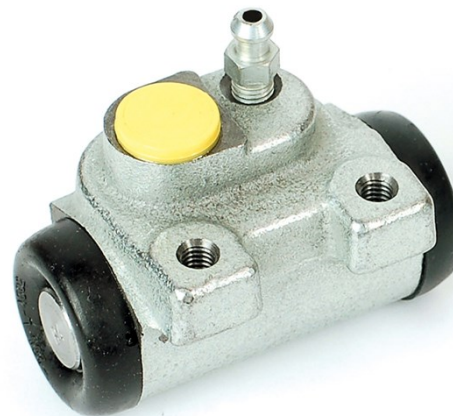

Bremszylinder, technische Daten

Achse Hinten

Durchmesser
20,64 mm

Gewinde
12 x 1

Bremssystem
TRW

Material
Cast Iron

Position

EAN-Code
8432509601853

Kompat. Fahrzg.

RENAULT

Modell	Typ	kW	Baujahr
CLIO I (B/C57_, 5/357_)	1.1	34	01/91 09/98
CLIO I (B/C57_, 5/357_)	1.2 (5/357Y, 5/357K)	40	01/96 09/98
CLIO I (B/C57_, 5/357_)	1.2 (5/357Y, 5/357K)	43	01/96 09/98
CLIO I (B/C57_, 5/357_)	1.2 (B/C/S572)	44	05/90 03/96
CLIO I (B/C57_, 5/357_)	1.2 (B/C/S577)	40	01/96 12/96
CLIO I (B/C57_, 5/357_)	1.2 (B/C/S57A, B/C57S, 5/357F, 5/357J, 5/357L, 5/357R)	43	05/90 09/98
CLIO I (B/C57_, 5/357_)	1.2 (B/C57R)	40	01/91 06/96
CLIO I (B/C57_, 5/357_)	1.4	59	01/91 09/98
CLIO I (B/C57_, 5/357_)	1.4 (B57J, C57J)	55	01/91 09/98
CLIO I (B/C57_, 5/357_)	1.7 (B/C574)	68	01/91 12/93
CLIO I (B/C57_, 5/357_)	1.8	70	01/91 09/98
CLIO I (B/C57_, 5/357_)	1.8 (B/C578)	66	08/94 09/98
CLIO I (B/C57_, 5/357_)	1.9 D	40	01/97 09/98
CLIO I Box (S57_)	1.1	34	01/91 09/98
CLIO I Box (S57_)	1.2	40	01/91 09/98
CLIO I Box (S57_)	1.2	44	01/91 09/98
CLIO I Box (S57_)	1.9 D	48	01/91 09/98
CLIO I Box (S57_)	1.9 RND	40	04/96 02/98

SUPER 5 (B/C40_)	1.2 (B/C40F)	40	01/87 08/90
SUPER 5 (B/C40_)	1.4 Cat (B/C/407)	43	10/85 12/96

OE-Teilenr.

Passende OE-Teilenummern

RENAULT	7701035464
---------	------------