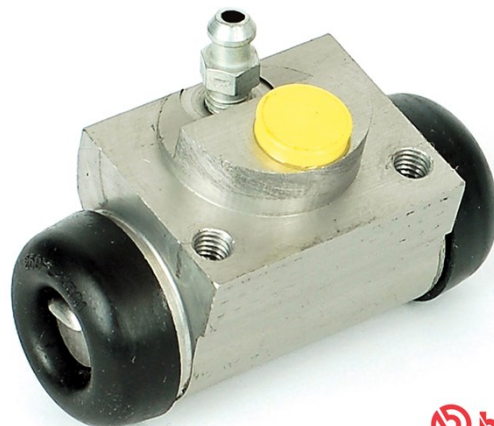

## Bremszylinder, technische Daten

**Achse** Hinten

**Durchmesser**  
20,64 mm

**Gewinde**  
10 x 1

**Bremssystem**  
APL

**Material**  
Aluminium

**Position**

**EAN-Code**  
8432509605264

### FIAT

Modell	Typ	kW	Baujahr
DOBLO Box Body / Estate (263_)	1.4	88	10/11 -
DOBLO Box Body / Estate (263_)	1.4 Natural Power	88	06/10 -
DOBLO Box Body / Estate (263_)	1.6 D Multijet	66	02/10 -
DOBLO Box Body / Estate (263_)	1.6 D Multijet	77	02/10 -
DOBLO Cargo (223_)	1.3 D Multijet	55	10/05 01/10
DOBLO Cargo (223_)	1.3 JTD 16V	51	05/04 12/06
DOBLO Cargo (223_)	1.3 JTD 16V Multijet	62	08/06 -
DOBLO Cargo (223_)	1.4	57	10/05 -
DOBLO Cargo (223_)	1.6 16V (223ZXD1A)	76	10/01 -
DOBLO Cargo (223_)	1.6 Natural Power	76	09/02 -
DOBLO Cargo (223_)	1.9 D (223ZXB1A)	46	03/01 -
DOBLO Cargo (223_)	1.9 JTD	77	07/03 -
DOBLO Cargo (223_)	1.9 JTD (223ZXE1A)	74	10/01 -
DOBLO Cargo (223_)	1.9 JTD Multijet	88	12/06 -
DOBLO MPV (119_, 223_)	1.2 (223AXA1A)	48	03/01 -
DOBLO MPV (119_, 223_)	1.3 D Multijet	62	10/05 -
DOBLO MPV (119_, 223_)	1.4	57	10/05 -
DOBLO MPV (119_, 223_)	1.6 Natural Power	76	09/02 -
DOBLO MPV (119_, 223_)	1.9 D (223AXB1A)	46	03/01 -