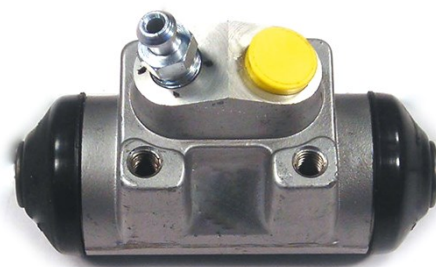

Bremszylinder, technische Daten

Achse Hinten

Durchmesser
20,64 mm

Gewinde
10 x 1

Bremssystem

Material
Aluminium

Position

EAN-Code
8432509605318

Kompat. Fahrzg.

HYUNDAI

Modell	Typ	kW	Baujahr
H-1 / STAREX MPV (A1)	2.4 4WD	99	06/01 04/04
H-1 / STAREX MPV (A1)	2.5 CRDi	81	06/06 12/07
H-1 / STAREX MPV (A1)	2.5 CRDi	120	12/02 04/04
H-1 / STAREX MPV (A1)	2.5 TCi	73	10/97 12/07
H-1 / STAREX MPV (A1)	2.5 TD 4WD	73	03/01 04/04
H-1 / STAREX MPV (A1)	2.5 TD 4WD	74	11/01 04/04
H-1 Box (A1)	2.4	82	03/00 04/04
H-1 Box (A1)	2.5 CRDi	81	07/01 04/04
H-1 Box (A1)	2.5 CRDi	103	08/03 12/07
H-1 Box (A1)	2.5 TD	74	10/01 08/07
H-1 Cargo (TQ)	2.5 CRDi	85	01/09 -
H-1 Cargo (TQ)	2.5 CRDi	125	02/08 -
H-1 Cargo (TQ)	2.5 CRDi	100	08/09 -
HIGHWAY VAN	2.0 16V	100	03/00 03/04
HIGHWAY VAN	2.0 CVVT	104	11/03 03/04
HIGHWAY VAN	2.7 V6 24V	125	03/00 03/04
SANTA FÉ I (SM)	2.0	99	08/01 03/06
SANTA FÉ I (SM)	2.0 CRDi	83	08/01 03/06
SANTA FÉ I (SM)	2.0 CRDi 4x4	83	04/01 03/06