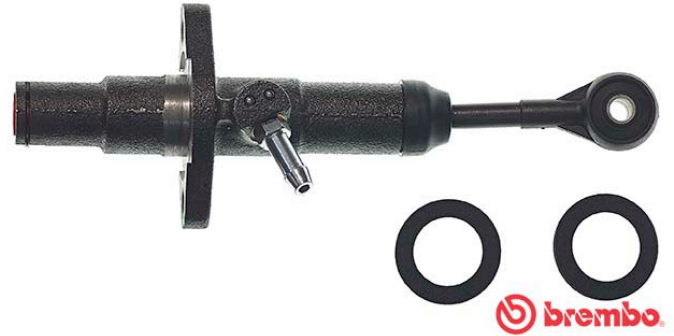

## Kupplungs-Geberzylinder, technische Daten

<b>Achse</b>	<b>Durchmesser</b> 15,87 mm
<b>Gewinde</b>	<b>Bremssystem</b> Valeo
<b>Material</b> Cast Iron	<b>EAN-Code</b> 8432509652589