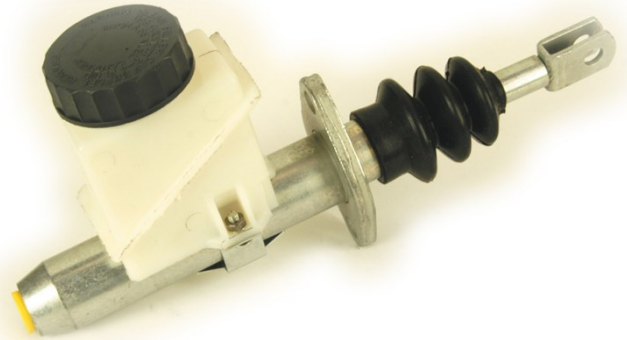

## Kupplungs-Geberzylinder, technische Daten

<b>Achse</b>	<b>Durchmesser</b> 19,05 mm
<b>Gewinde</b> 12 x 1	<b>Bremssystem</b> APL
<b>Material</b> Steel	<b>EAN-Code</b> 8432509606872

## Kompat. Fahrzg.

VOLVO			
Modell	Typ	kW	Baujahr
740 (744)	2.0	120	01/85 12/85
740 (744)	2.0	118	01/86 08/90
740 (744)	2.0	86	01/87 08/88
740 (744)	2.0	89	08/85 07/92
740 (744)	2.0	76	09/88 08/90
740 (744)	2.0	82	09/90 08/92
740 (744)	2.0	110	12/83 07/84
740 (744)	2.3	95	08/83 07/84
740 (744)	2.3	82	08/84 07/86
740 (744)	2.3	117	08/87 07/89
740 (744)	2.3	85	08/87 07/92
740 (744)	2.3	114	08/88 07/91
740 (744)	2.3	111	08/88 08/92
740 (744)	2.3 GLE	103	08/84 12/85
740 (744)	2.3 Turbo	134	08/85 12/88
740 (744)	2.3 Turbo	115	08/86 07/89
740 (744)	2.3 Turbo	121	08/89 07/90
740 (744)	2.3 Turbo	140	08/89 07/90
740 (744)	2.3 Turbo	125	09/89 08/91