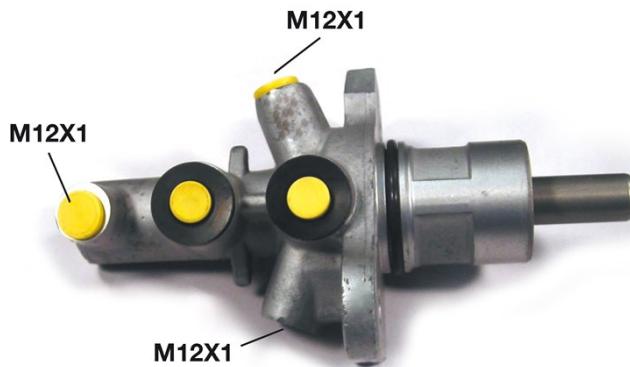

## Hauptbremszylinder, technische Daten

<b>Achse</b>	<b>Durchmesser</b> mm
<b>Gewinde</b> 12 x 1 (3)	<b>Bremssystem</b> TRW
<b>Material</b> Aluminium	<b>Position</b>
<b>EAN-Code</b> 8432509635223	

## Kompat. Fahrzg.

ALPINA				
Modell	Typ	kW	Baujahr	

B7 (E65)	4.4	368	12/03 06/08	
----------	-----	-----	-------------	--

BMW				
Modell	Typ	kW	Baujahr	

7 (E65, E66, E67)	730 d	160	06/02 02/05	
-------------------	-------	-----	-------------	--