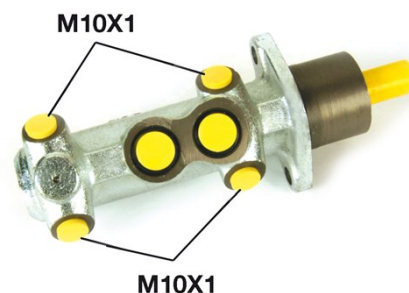

Hauptbremszylinder, technische Daten

Achse Durchmesser
22,2 mm

Gewinde Bremssystem
10 x 1 (4) Bendix

Material Position
Cast Iron

EAN-Code
8432509608890

Kompat. Fahrzg.

FIAT				
Modell	Typ	kW	Baujahr	
BRAVA (182_)	1.2 16V 80	59	10/00 10/01	
BRAVA (182_)	1.2 16V 80	60	12/98 12/02	
BRAVA (182_)	1.4 (182.BG)	55	10/95 10/01	
BRAVA (182_)	1.4 12 V (182.BA)	59	10/95 08/98	
BRAVA (182_)	1.6 16V (182.BB)	76	02/96 10/01	
BRAVA (182_)	1.6 16V (182.BH)	66	10/95 10/01	
BRAVA (182_)	1.8 GT 16V (182.BC)	83	10/95 08/01	
BRAVA (182_)	1.9 D	48	10/95 10/01	
BRAVA (182_)	1.9 JTD	74	09/00 10/01	
BRAVA (182_)	1.9 JTD 105	77	12/98 10/01	
BRAVA (182_)	1.9 TD 100 S (182.BF)	74	03/96 10/01	
BRAVA (182_)	1.9 TD 75 S (182.BF)	55	03/96 10/01	
BRAVO I (182_)	1.2 16V 80	59	10/00 10/01	
BRAVO I (182_)	1.2 16V 80	60	12/98 10/00	
BRAVO I (182_)	1.4 (182.AA)	59	10/95 10/01	
BRAVO I (182_)	1.4 (182.AG)	55	10/95 10/01	
BRAVO I (182_)	1.6	76	09/00 10/01	
BRAVO I (182_)	1.6 16V (182.AB)	76	03/96 10/01	
BRAVO I (182_)	1.6 16V (182.AH)	66	10/95 10/01	