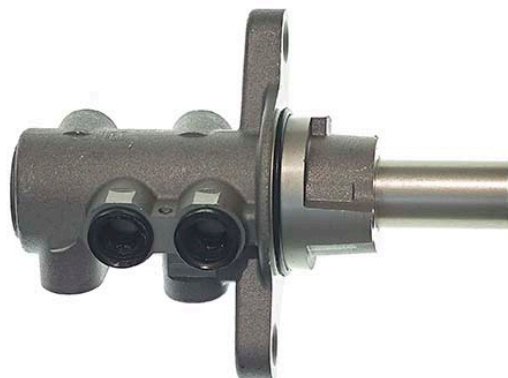

## Hauptbremszylinder, technische Daten

**Achse** Durchmesser  
22,2 mm

**Gewinde** Bremssystem  
12 X 1 (2) Bosch

**Material** Position  
Aluminium

**EAN-Code**  
8432509652992