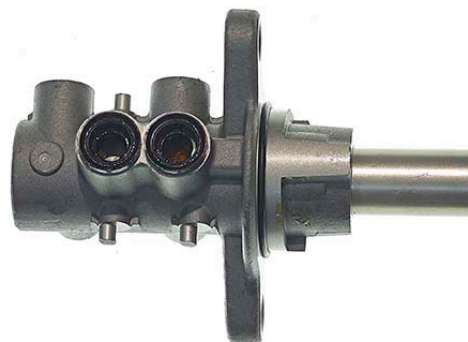

Hauptbremszylinder M 23 138

Hauptbremszylinder, technische Daten

Achse	Durchmesser 23,8 mm
Gewinde 10 X 1 (2)	Bremssystem Bosch
Material Aluminium	Position
EAN-Code 8432509653005	

Kompat. Fahrzg.

FIAT			
Modell	Typ	kW	Baujahr
DOBLO Box Body / Estate (263_)	1.4	88	10/11 -
DOBLO Box Body / Estate (263_)	1.4 Natural Power	88	06/10 -
DOBLO Box Body / Estate (263_)	1.6 D Multijet	66	02/10 -
DOBLO Box Body / Estate (263_)	1.6 D Multijet	77	02/10 -
DOBLO MPV (263_)	1.4	88	10/11 -
DOBLO MPV (263_)	1.4 Natural Power	88	02/10 -
DOBLO Platform/Chassis (263_)	1.3 D Multijet	66	02/10 -
DOBLO Platform/Chassis (263_)	1.4	70	04/10 -
DOBLO Platform/Chassis (263_)	1.6 D Multijet	66	02/10 -
DOBLO Platform/Chassis (263_)	1.6 D Multijet	77	02/10 -
DOBLO Platform/Chassis (263_)	1.6 D Multijet	74	02/11 -
DOBLO Platform/Chassis (263_)	2.0 D Multijet	99	02/10 -
OPEL			
Modell	Typ	kW	Baujahr
COMBO Box Body / Estate (X12)	1.3 CDTI (B05)	66	02/12 -
COMBO Box Body / Estate (X12)	1.4 (B05)	70	02/12 -
COMBO Box Body / Estate (X12)	1.4 (B05)	88	02/12 -
COMBO Box Body / Estate (X12)	1.6 CDTI (B05)	66	02/12 -
COMBO Box Body / Estate (X12)	1.6 CDTI (B05)	74	02/12 -

COMBO Box Body / Estate (X12)	2.0 CDTI (B05)	99	02/12 -
COMBO Combi / Tour (X12)	1.4 (C26, D26, E26, C06)	70	02/12 -
COMBO Combi / Tour (X12)	1.4 (C26, D26, E26, C06)	88	02/12 -
COMBO Combi / Tour (X12)	1.6 CDTI (C26, D26, E26, C05)	66	02/12 -
COMBO Combi / Tour (X12)	2.0 CDTI (C26, D26, E26, C05)	99	02/12 -

VAUXHALL

Modell	Typ	kW	Baujahr
COMBO Mk III (D) Box Body / Estate (X12)	1.3 CDTi	66	11/11 -
COMBO Mk III (D) Box Body / Estate (X12)	1.4	70	11/11 -
COMBO Mk III (D) Box Body / Estate (X12)	1.6 CDTi	66	11/11 -
COMBO Mk III (D) Box Body / Estate (X12)	1.6 CDTi	74	11/11 -
COMBO Mk III (D) Box Body / Estate (X12)	2.0 CDTi	99	11/11 -