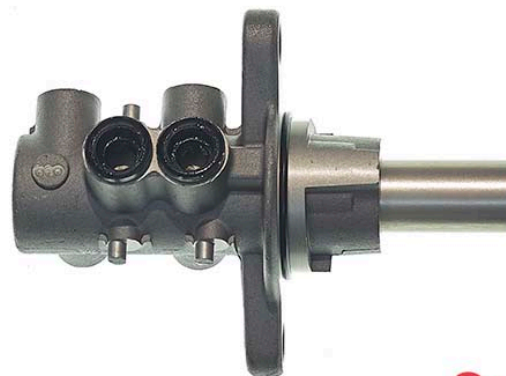

Hauptbremszylinder, technische Daten

Achse	Durchmesser 23,8 mm
Gewinde 12 X 1 (2)	Bremssystem Bosch
Material Aluminium	Position
EAN-Code 8432509653036	

Kompat. Fahrzg.

FIAT

Modell	Typ	kW	Baujahr
DOBLO Box Body / Estate (263_)	1.4	88	10/11 -
DOBLO Box Body / Estate (263_)	1.4 Natural Power	88	06/10 -
DOBLO Box Body / Estate (263_)	1.6 D Multijet	66	02/10 -
DOBLO Box Body / Estate (263_)	1.6 D Multijet	77	02/10 -
DOBLO MPV (263_)	1.4	88	10/11 -
DOBLO MPV (263_)	1.4 Natural Power	88	02/10 -
DOBLO Platform/Chassis (263_)	1.3 D Multijet	66	02/10 -
DOBLO Platform/Chassis (263_)	1.4	70	04/10 -
DOBLO Platform/Chassis (263_)	1.6 D Multijet	66	02/10 -
DOBLO Platform/Chassis (263_)	1.6 D Multijet	77	02/10 -
DOBLO Platform/Chassis (263_)	1.6 D Multijet	74	02/11 -
DOBLO Platform/Chassis (263_)	2.0 D Multijet	99	02/10 -

OPEL

Modell	Typ	kW	Baujahr
COMBO Box Body / Estate (X12)	1.3 CDTI (B05)	66	02/12 -
COMBO Box Body / Estate (X12)	1.4 (B05)	70	02/12 -
COMBO Box Body / Estate (X12)	1.4 (B05)	88	02/12 -
COMBO Box Body / Estate (X12)	1.6 CDTI (B05)	66	02/12 -
COMBO Box Body / Estate (X12)	1.6 CDTI (B05)	74	02/12 -
COMBO Box Body / Estate (X12)	2.0 CDTI (B05)	99	02/12 -