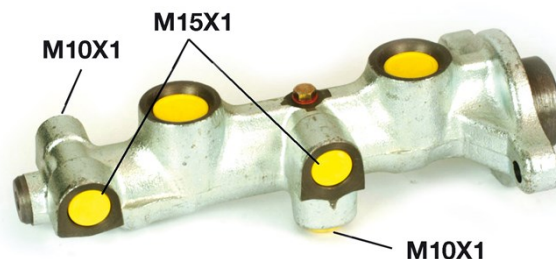

Hauptbremszylinder M 59 028

Hauptbremszylinder, technische Daten

Achse	Durchmesser 20,64 mm
Gewinde	Bremssystem DELCO
Material Cast Iron	Position

EAN-Code
8432509610985

Kompat. Fahrzg.

OPEL			
Modell	Typ	kW	Baujahr
CORSA A Box (S83)	1.0 (F08, W5L)	33	02/86 04/89
CORSA A Box (S83)	1.2 (F08, W5L)	33	02/86 04/89
CORSA A Box (S83)	1.2 (F08, W5L)	40	02/86 04/89
CORSA A Box (S83)	1.2 (F08, W5L)	44	02/86 07/90
CORSA A Box (S83)	1.3 (F08, W5L)	44	02/86 04/89
CORSA A Box (S83)	1.3 (F08, W5L)	51	02/86 04/89
CORSA A Box (S83)	1.5 D (F08, W5L)	37	06/87 04/89
CORSA A Hatchback (S83)	1.0 (F08, M08, F68, M68)	33	09/82 03/93
CORSA A Hatchback (S83)	1.2 (F08, M08, F68, M68)	33	09/82 08/90
CORSA A Hatchback (S83)	1.2 (F08, M08, F68, M68)	44	09/82 08/90
CORSA A Hatchback (S83)	1.2 i (F08, M08, F68, M68)	33	09/89 03/93
CORSA A Hatchback (S83)	1.2 N (F08, M08, F68, M68)	38	01/90 03/93
CORSA A Hatchback (S83)	1.2 S (F08, M08, F68, M68)	40	09/82 02/90
CORSA A Hatchback (S83)	1.3 (F08, M08, F68, M68)	44	09/85 10/89
CORSA A Hatchback (S83)	1.3 i (F08, M08, F68, M68)	44	09/86 09/90
CORSA A Hatchback (S83)	1.3 S (F08, M08, F68, M68)	51	09/82 10/89
CORSA A Hatchback (S83)	1.4 i (F08, M08, F68, M68)	40	01/85 03/93
CORSA A Hatchback (S83)	1.4 i (F08, M08, F68, M68)	44	01/90 03/93
CORSA A Hatchback (S83)	1.5 D (F08, M08, F68, M68)	37	09/87 03/93

NOVA Saloon (S83)	1.5 TD	49	01/90 02/93
NOVAVAN (S83)	1.2	38	01/90 10/94
NOVAVAN (S83)	1.5 D	37	01/91 10/94

OE-Teilenr.

Passende OE-Teilenummern

OPEL	558141
VAUXHALL	3476978