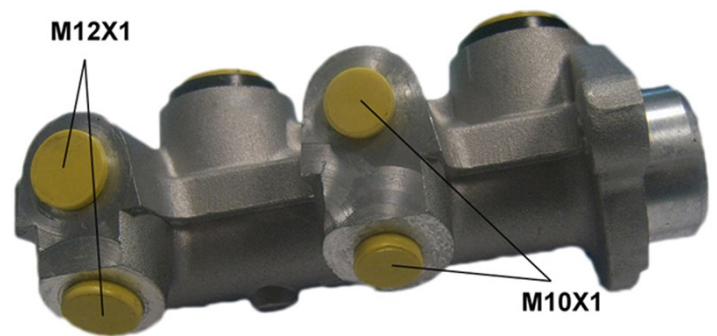

Hauptbremszylinder, technische Daten

| | |
|----------------------------------|--------------------------------|
| Achse | Durchmesser 20,64 mm |
| Gewinde | Bremssystem DELCO |
| Material Aluminium | Position |
| EAN-Code 8432509611012 | |