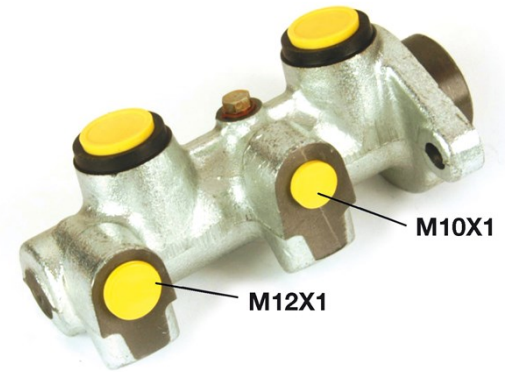

Hauptbremszylinder M 59 037

Hauptbremszylinder, technische Daten

Achse Durchmesser
20,64 mm

Gewinde Bremssystem
DELCO

Material Position
Aluminium

EAN-Code
8432509611074

Kompat. Fahrzg.

CHEVROLET

Modell	Typ	kW	Baujahr
CORSA Pickup	1.0	44	08/97 07/00
CORSA Pickup	1.0	50	08/97 07/02
CORSA Pickup	1.0	47	08/99 07/02
CORSA Pickup	1.4 GLS	44	08/94 07/97
CORSA Saloon	1.0	44	03/94 07/00
CORSA Saloon	1.0	50	08/97 07/02
CORSA Saloon	1.0	47	08/99 07/02
CORSA Saloon	1.4 GLS	44	08/94 07/97