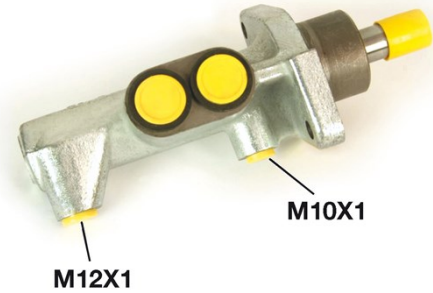

Hauptbremszylinder M 59 038

Hauptbremszylinder, technische Daten

Achse	Durchmesser 22,2 mm
Gewinde	Bremssystem ATE
Material Cast Iron	Position
EAN-Code 8432509611081	

Kompat. Fahrz.

OPEL			
Modell	Typ	kW	Baujahr
ASTRA F (T92)	1.4 (F19, M19)	55	09/91 09/93
ASTRA F (T92)	1.4 (F19, M19)	60	09/92 09/98
ASTRA F (T92)	1.4 i (F19, M19)	44	09/91 09/98
ASTRA F (T92)	1.4 i 16V (F19, M19)	66	02/96 09/98
ASTRA F (T92)	1.4 Si (F19, M19)	60	03/92 09/98
ASTRA F (T92)	1.6 (F19, M19)	55	09/95 09/98
ASTRA F (T92)	1.6 i (F19, M19)	55	03/92 09/98
ASTRA F (T92)	1.6 i (F19, M19)	52	05/93 07/96
ASTRA F (T92)	1.6 i 16V (F19, M19)	74	08/94 09/98
ASTRA F (T92)	1.6 Si (F19, M19)	74	05/92 12/94
ASTRA F (T92)	1.7 D (F19, M19)	42	03/92 09/92
ASTRA F (T92)	1.7 D (F19, M19)	44	07/92 09/98
ASTRA F (T92)	1.7 TDS (F19, M19)	60	03/92 09/98
ASTRA F (T92)	1.8 i (F19, M19)	66	03/92 09/98
ASTRA F (T92)	1.8 i 16V (F19, M19)	85	09/95 08/97
ASTRA F (T92)	1.8 i 16V (F19, M19)	82	09/95 09/96
ASTRA F (T92)	1.8 i 16V (F19, M19)	85	11/94 09/98
ASTRA F (T92)	2.0 i 16V (F19, M19)	100	02/95 09/98
ASTRA F CLASSIC Estate (T92)	1.4 i (F35, M35)	44	01/98 01/05