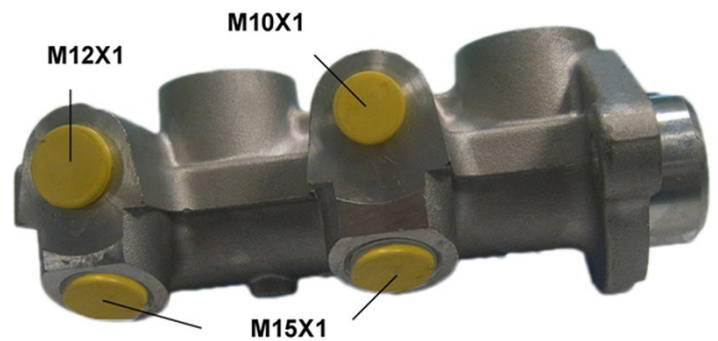

Hauptbremszylinder M 59 049

Hauptbremszylinder, technische Daten

Achse	Durchmesser 20,64 mm
Gewinde	Bremssystem DELCO
Material Aluminium	Position
EAN-Code 8432509637920	

Kompat. Fahrzg.

OPEL			
Modell	Typ	kW	Baujahr
ASCONA C (J82)	1.3 S (F11, M11, F68, M68)	55	09/81 08/88
ASCONA C (J82)	1.6 (F11, F68, M11, M68)	60	09/86 08/88
ASCONA C (J82)	1.6 (F11, M11, F68, M68)	55	09/81 09/87
ASCONA C (J82)	1.6 D (F11, M11, F68, M68)	40	03/82 08/88
ASCONA C (J82)	1.6 i (F11, M11, F68, M68)	55	09/87 08/88
ASCONA C (J82)	1.6 i Cat (F11, M11, F68, M68)	55	09/86 08/88
ASCONA C (J82)	1.8 (F11, M11, F68, M68)	62	09/87 08/88
ASCONA C (J82)	2.0 i (F11, M11, F68, M68)	74	08/87 08/88
ASCONA C (J82)	2.0 i (F11, M11, F68, M68)	85	09/86 08/88
ASCONA C (J82)	2.0 i Cat (F11, M11, F68, M68)	85	09/86 08/88
ASCONA C (J82)	2.0 i GT (F11, M11, F68, M68)	95	03/87 08/88
ASCONA C Hatchback (J82)	1.3 S (F68, M68)	55	09/81 08/88
ASCONA C Hatchback (J82)	1.6 (F68, M68)	55	09/81 08/88
ASCONA C Hatchback (J82)	1.6 (F68, M68)	60	09/86 08/88
ASCONA C Hatchback (J82)	1.6 i (F68, M68)	55	09/87 08/88
ASCONA C Hatchback (J82)	1.6 i Cat (F68, M68)	55	09/86 08/88
ASCONA C Hatchback (J82)	1.8 (F68, M68)	62	09/87 08/88
ASCONA C Hatchback (J82)	2.0 i (F68, M68)	85	09/86 08/88
ASCONA C Hatchback (J82)	2.0 i Cat (F68, M68)	85	09/86 08/88