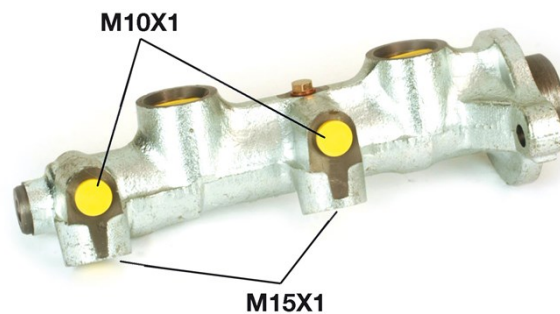

Hauptbremszylinder M 59 051

Hauptbremszylinder, technische Daten

Achse Durchmesser
20,64 mm

Gewinde Bremssystem
DELCO

Material Position
Cast Iron

EAN-Code
8432509637944

Kompat. Fahrzgj.

OPEL			
Modell	Typ	kW	Baujahr
ASCONA C (J82)	1.8 (F11, M11, F68, M68)	62	09/87 08/88
ASCONA C (J82)	1.8 E (F11, M11, F68, M68)	74	01/85 08/86
ASCONA C (J82)	1.8 i (F11, M11, F68, M68)	85	09/82 08/86
ASCONA C Hatchback (J82)	1.8 (F68, M68)	62	09/87 08/88
ASCONA C Hatchback (J82)	1.8 E (F68, M68)	74	01/85 08/86
ASCONA C Hatchback (J82)	1.8 i (F68, M68)	85	09/82 08/86
KADETT D (31_-34_, 41_-44_)	1.6 D	40	03/82 08/84
KADETT D (31_-34_, 41_-44_)	1.8 GT/E	85	02/83 08/84
KADETT D (32_, 37_, 39_, 42)	1.6 D	40	03/82 08/84
KADETT D Estate (35_, 36_, 45_, 46_)	1.6 D	40	03/82 08/84

VAUXHALL			
Modell	Typ	kW	Baujahr
ASTRA Hatchback	1.8 GTE	85	03/83 08/86
ASTRA Mk II Estate (T85)	1.8 i	83	01/90 08/91
ASTRA Mk II Hatchback (T85)	1.8 GTE	82	09/84 08/91
CAVALIER Mk II Estate (J82)	1.8 i	82	09/81 08/86
CAVALIER Mk II Hatchback (J82)	1.8 i	82	09/81 08/88
CAVALIER Mk II Hatchback (J82)	1.8 i	85	09/81 08/88
CAVALIER Mk II Hatchback (J82)	1600D	40	03/82 08/88

CAVALIER Mk II Saloon (J82)	1.8 i	82	09/81 08/88
CAVALIER Mk II Saloon (J82)	1.8 i	85	09/81 08/88
CAVALIER Mk II Saloon (J82)	1.8 i Cat	74	01/85 08/86

OE-Teilenr.

Passende OE-Teilenummern

OPEL	558146
OPEL	558186
VAUXHALL	3488432
VAUXHALL	3488813