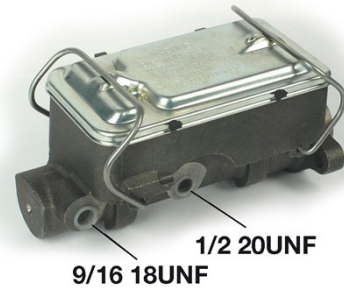

# Hauptbremszylinder M 59 058

## Hauptbremszylinder, technische Daten

**Achse** Durchmesser  
23,81 mm

**Gewinde** Bremssystem  
10 x 1 (2) Bosch

**Material** Position  
Aluminium

**EAN-Code**  
8432509638019