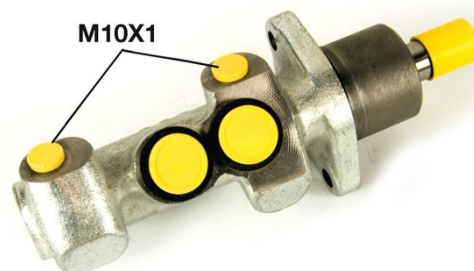

Hauptbremszylinder M 61 002

Hauptbremszylinder, technische Daten

Achse	Durchmesser 23,81 mm
Gewinde 10 x 1 (2)	Bremssystem Bendix
Material Cast Iron	Position

EAN-Code
8432509611111

Kompat. Fahrzg.

CITROËN

Modell	Typ	kW	Baujahr
EVASION MPV (22, U6)	1.9 TD	68	10/95 12/98
EVASION MPV (22, U6)	2.0	89	06/94 07/02
EVASION MPV (22, U6)	2.0 16V	100	05/00 07/02
EVASION MPV (22, U6)	2.0 16V	97	05/98 04/00
EVASION MPV (22, U6)	2.0 Turbo C.T.	108	06/94 07/02
EVASION MPV (22, U6)	2.1 TD	80	05/96 07/02
JUMPY (U6U)	1.6	58	10/95 08/00
JUMPY (U6U)	1.9 D	51	10/95 08/98
JUMPY (U6U)	1.9 D 70	51	04/98 11/03
JUMPY (U6U)	1.9 TD	68	04/96 11/03
JUMPY (U6U)	1.9 TD	66	10/95 08/00
JUMPY Box (BS_, BT_, BY_, BZ_)	1.6 i	58	10/95 08/00
JUMPY Box (BS_, BT_, BY_, BZ_)	1.9 D 70	51	04/98 10/06
JUMPY Box (BS_, BT_, BY_, BZ_)	1.9 TD	66	10/95 08/00

FIAT

Modell	Typ	kW	Baujahr
SCUDO Box (220_)	1.6	58	02/96 12/06
SCUDO Box (220_)	1.9 D	51	02/96 12/06
SCUDO Box (220_)	1.9 D	51	04/98 12/06

SCUDO Box (220_)	1.9 TD	66	02/96 12/06
SCUDO Box (220_)	1.9 TD	68	02/98 12/06
SCUDO Box (220_)	2.0 JTD	69	10/99 12/06
SCUDO Combinato (220_)	1.6	58	02/96 12/06
SCUDO Combinato (220_)	1.9 D	51	02/96 04/98
SCUDO Combinato (220_)	1.9 D	51	04/98 12/06
SCUDO Combinato (220_)	1.9 TD	68	02/96 12/06
SCUDO Combinato (220_)	1.9 TD Eco	66	02/96 12/06
ULYSSE (220_)	1.8 (220.BB5)	73	05/97 08/02
ULYSSE (220_)	1.9 TD (220AH5)	66	02/95 08/02
ULYSSE (220_)	2.0 (220.AC5)	89	06/94 08/02
ULYSSE (220_)	2.0 16V	97	05/98 09/00
ULYSSE (220_)	2.0 Turbo (220.AD5)	108	06/94 08/02
ULYSSE (220_)	2.1 TD	80	03/96 10/99

LANCIA

Modell	Typ	kW	Baujahr
ZETA (22_)	2.0 16V (220AL5)	97	05/98 07/00
ZETA (22_)	2.0 Turbo (220AD5, 220CD5)	108	05/95 09/02
ZETA (22_)	2.1 TD (220AJ5)	80	05/96 09/99

OPEL

Modell	Typ	kW	Baujahr
SINTRA (APV)	2.2 DTI	85	07/97 04/99
SINTRA (APV)	2.2 i 16V (OUN16, Y94)	104	11/96 04/99
SINTRA (APV)	3.0 i 24V (OUN16, Y94)	148	11/96 04/99