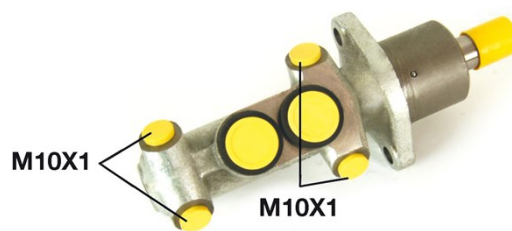

Hauptbremszylinder M 61 003

Hauptbremszylinder, technische Daten

Achse Durchmesser
23,81 mm

Gewinde Bremssystem
10 x 1 (4) Bendix

Material Position
Aluminium

EAN-Code
8432509611128

Kompat. Fahrzg.

CITROËN