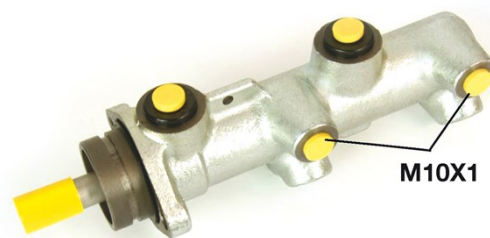

## Hauptbremszylinder, technische Daten

<b>Achse</b>	<b>Durchmesser</b> 22,23 mm
<b>Gewinde</b> 10 x 1 (2)	<b>Bremssystem</b> Bendix
<b>Material</b> Cast Iron	<b>Position</b>

**EAN-Code**  
8432509611135