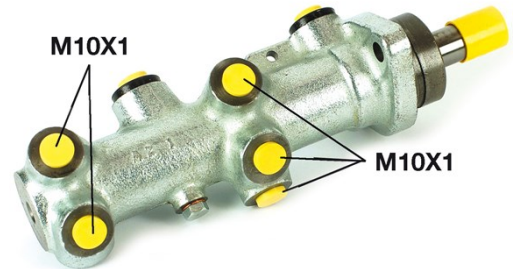

BREMSPUMPE M 61 008

Die Brempumpe M 61 008 steht für Zuverlässigkeit

Zur korrekten Funktion der Bremsanlage müssen sämtliche Komponenten der Brempumpe den höchsten Anforderungen an Qualität und Beständigkeit genügen. Alle Brembo Brempumpen werden einer umfassenden Inline-Prüfung unterzogen, die ihre Konformität mit den strengsten Normvorschriften garantiert.

- ✓ OEMgleichwertig
- ✓ Brembo Qualität
- ✓ Sicherheit
- ✓ Haltbarkeit
- ✓ Dauerprüfung
- ✓ Dichtigkeitsprüfung
- ✓ Berstprüfung

Technische Spezifikationen

EAN-Code	Achse	Durchmesser
8432509611173		25,4 mm
Gewinde	Bremsanlage	Material
10 x 1 (5)	Bendix	Cast Iron