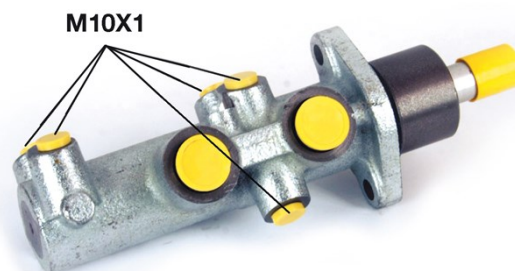

# Hauptbremszylinder M 61 043

## Hauptbremszylinder, technische Daten

<b>Achse</b>	<b>Durchmesser</b> 25,4 mm
<b>Gewinde</b> 10 x 1 (5)	<b>Bremssystem</b> BOSCH
<b>Material</b> Cast Iron	<b>Position</b>

**EAN-Code**  
8432509611524