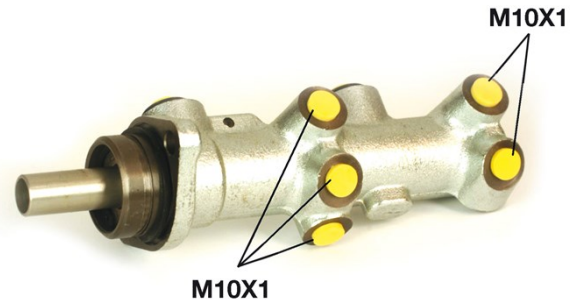

# BREMSPUMPE M 61 113

## Die Bremspumpe M 61 113 steht für Zuverlässigkeit

Zur korrekten Funktion der Bremsanlage müssen sämtliche Komponenten der Bremspumpe den höchsten Anforderungen an Qualität und Beständigkeit genügen. Alle Brembo Bremspumpen werden einer umfassenden Inline-Prüfung unterzogen, die ihre Konformität mit den strengsten Normvorschriften garantiert.

## Technische Spezifikationen

EAN-Code	Achse	Durchmesser
<b>8432509638521</b>		<b>25,4 mm</b>
Gewinde	Bremsanlage	Material
<b>10 x 1 (5)</b>	<b>Bendix</b>	<b>Cast Iron</b>