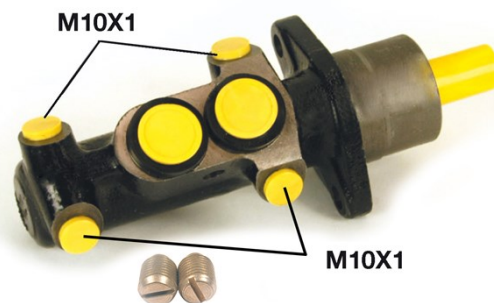

Hauptbremszylinder M 68 025

Hauptbremszylinder, technische Daten

Achse Durchmesser
20,64 mm

Gewinde Bremssystem
10 x 1 (4) Bendix

Material Position
Cast Iron

EAN-Code
8432509612064

Kompat. Fahrzg.

RENAULT

19 II (B/C53_)	1.8 16V (B/C53D)	99	04/92 12/95
19 II (B/C53_)	1.9 D (B/C53J)	47	04/92 12/95
19 II (B/C53_)	1.9 dT (B/C53T)	66	04/92 12/95
19 II Box (S53_)	1.9 D	48	03/92 12/95
19 II Box (S53_)	1.9 dT	68	03/92 12/95
19 II Cabriolet (D53_, 853_)	1.8 (853A)	66	09/93 06/96
19 II Cabriolet (D53_, 853_)	1.8 (D53V, 853F, D53C)	79	07/94 06/96
19 II Cabriolet (D53_, 853_)	1.8 (D53Y)	65	04/92 06/96
19 II Cabriolet (D53_, 853_)	1.8 16V (D53D)	99	04/92 06/96
19 II Chamade (L53_)	1.4	59	10/94 11/95
19 II Chamade (L53_)	1.7 (L53B)	54	04/92 12/95
19 II Chamade (L53_)	1.8 (453A/F)	66	04/92 12/95
19 II Chamade (L53_)	1.8 (L538)	81	04/92 05/94
19 II Chamade (L53_)	1.8 (L53Y)	65	04/92 12/95
19 II Chamade (L53_)	1.8 16V (L53D)	99	04/92 12/95
19 II Chamade (L53_)	1.9 D (L53J)	47	04/92 12/95
19 II Chamade (L53_)	1.9 dT (L53T)	66	04/92 12/95
CLIO I (B/C57_, 5/357_)	1.1	34	01/91 09/98
CLIO I (B/C57_, 5/357_)	1.2 (5/357Y, 5/357K)	40	01/96 09/98
CLIO I (B/C57_, 5/357_)	1.2 (5/357Y, 5/357K)	43	01/96 09/98
CLIO I (B/C57_, 5/357_)	1.2 (B/C/S572)	44	05/90 03/96
CLIO I (B/C57_, 5/357_)	1.2 (B/C/S577)	40	01/96 12/96
CLIO I (B/C57_, 5/357_)	1.2 (B/C/S57A, B/C57S, 5/357F, 5/357J, 5/357L, 5/357R)	43	05/90 09/98
CLIO I (B/C57_, 5/357_)	1.2 (B/C57R)	40	01/91 06/96
CLIO I (B/C57_, 5/357_)	1.4	59	01/91 09/98
CLIO I (B/C57_, 5/357_)	1.4 (B57J, C57J)	55	01/91 09/98
CLIO I (B/C57_, 5/357_)	1.7 (B/C574)	68	01/91 12/93
CLIO I (B/C57_, 5/357_)	1.8	70	01/91 09/98
CLIO I (B/C57_, 5/357_)	1.8 (B/C578)	66	08/94 09/98
CLIO I (B/C57_, 5/357_)	1.8 Rsi (B/C579)	80	01/93 08/95
CLIO I (B/C57_, 5/357_)	1.8 Rsi (B/C57H)	79	08/95 09/98
CLIO I (B/C57_, 5/357_)	1.9 D	40	01/97 09/98
CLIO I (B/C57_, 5/357_)	1.9 D	48	05/96 02/98