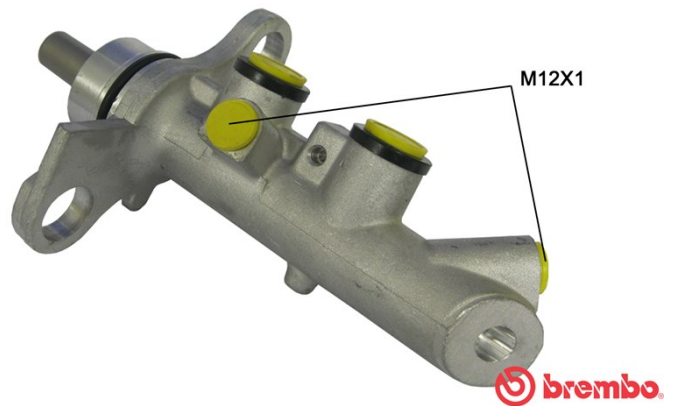

# Hauptbremszylinder M 68 052

## Hauptbremszylinder, technische Daten

<b>Achse</b>	<b>Durchmesser</b> 23,81 mm
<b>Gewinde</b> 12 x 1 (2)	<b>Bremssystem</b> TRW
<b>Material</b> Aluminium	<b>Position</b>
<b>EAN-Code</b> 8432509638644	

### RENAULT

Modell	Typ	kW	Baujahr
GRAND SCÉNIC II (JM0/1_)	1.5 dCi (JM02, JM13)	74	04/04 -
GRAND SCÉNIC II (JM0/1_)	1.6	83	04/04 -
GRAND SCÉNIC II (JM0/1_)	1.9 dCi (JM0G, JM12, JM1G, JM2C)	88	04/04 -
GRAND SCÉNIC II (JM0/1_)	1.9 dCi (JM14)	96	05/05 -
GRAND SCÉNIC II (JM0/1_)	1.9 dCi (JM15)	81	05/05 -
GRAND SCÉNIC II (JM0/1_)	2.0	99	04/04 -
GRAND SCÉNIC II (JM0/1_)	2.0	120	04/04 -
MEGANE II (BM0/1_, CM0/1_)	1.4 16V	60	10/03 02/08
MEGANE II (BM0/1_, CM0/1_)	1.4 16V (BM0B, CM0B)	72	11/02 02/08
MEGANE II (BM0/1_, CM0/1_)	1.5 dCi (BM02, BM13, BM2A, CM02, CM13)	74	10/03 02/08
MEGANE II (BM0/1_, CM0/1_)	1.5 dCi (BM0F, BM0T, BM2B, CM0F, CM0T)	60	09/02 02/08
MEGANE II (BM0/1_, CM0/1_)	1.5 dCi (BM1E, CM1E)	78	05/05 06/08
MEGANE II (BM0/1_, CM0/1_)	1.5 dCi (BM1F, CM1F)	63	05/05 02/08
MEGANE II (BM0/1_, CM0/1_)	1.6 16V (BM0C, CM0C)	83	11/02 02/08
MEGANE II (BM0/1_, CM0/1_)	1.9 dCi	68	03/04 08/06
MEGANE II (BM0/1_, CM0/1_)	1.9 dCi	81	05/05 02/08
MEGANE II (BM0/1_, CM0/1_)	1.9 dCi	96	05/05 12/09
MEGANE II (BM0/1_, CM0/1_)	1.9 dCi (BM0G, CM0G)	88	11/02 02/08