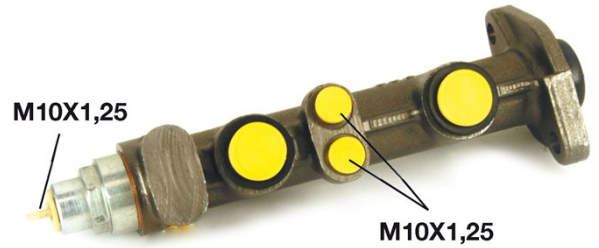

Hauptbremszylinder M 85 031

Hauptbremszylinder, technische Daten

Achse Durchmesser
19,05 mm

Gewinde Bremssystem
10 x 1.25 (3)

Material Position
Cast Iron

EAN-Code
8432509612798

Kompat. Fahrzg.

FIAT

Modell	Typ	kW	Baujahr
131 Familiare/Panorama (131_)	1.3 Mirafiori (AF)	48	03/75 03/82
131 Familiare/Panorama (131_)	1.3 Mirafiori (AF)	40	03/75 12/78
131 Familiare/Panorama (131_)	1.4 Mirafiori	51	11/81 01/84
131 Familiare/Panorama (131_)	1.6 CL (AF1)	55	03/75 12/78
131 Familiare/Panorama (131_)	1.6 Super	72	12/79 12/81
131 Familiare/Panorama (131_)	2.0 D	44	07/78 08/84
131 Familiare/Panorama (131_)	2.0 Super	83	01/81 12/84
131 Familiare/Panorama (131_)	2.5 Super Diesel (AF)	53	03/79 12/84

SEAT

Modell	Typ	kW	Baujahr
124	1430	55	01/70 12/76
124	1430 Especial	70	01/70 12/76
124	D1200	44	01/68 12/76
124	LS1200	48	01/68 10/80
124 Estate	LS1200	48	01/70 12/76
131	1.6	71	03/82 01/85
131	2.0	85	06/78 12/85
131	2.4 Diesel	53	06/78 12/86
RITMO (138)	1.2	47	07/78 09/83