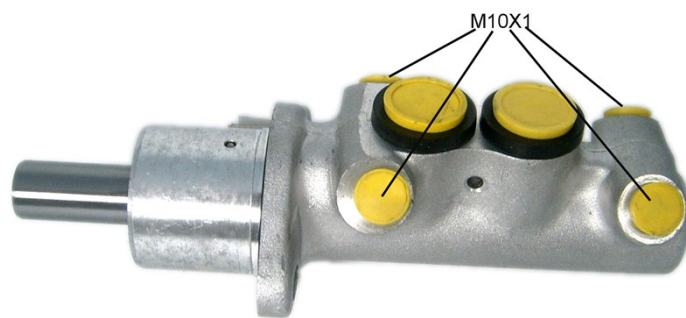

Hauptbremszylinder M 85 034

Hauptbremszylinder, technische Daten

Achse	Durchmesser 20,64 mm
Gewinde 10 x 1 (4)	Bremssystem ATE
Material Aluminium	Position

EAN-Code
8432509612828

Kompat. Fahrzg.

SEAT

Modell	Typ	kW	Baujahr
AROSA (6H)	1.0	37	05/97 06/04
AROSA (6H)	1.4	44	05/97 06/04
AROSA (6H)	1.4 16V	74	01/00 06/04
AROSA (6H)	1.4 TDI	55	01/00 06/04
AROSA (6H)	1.7 SDI	44	08/97 06/04
CORDOBA (6K1, 6K2)	1.0 i	37	09/96 10/02
CORDOBA (6K1, 6K2)	1.4 i 16V	74	09/96 10/02
CORDOBA (6K1, 6K2)	1.6 i	55	05/94 06/99
CORDOBA (6K1, 6K2)	1.6 i	74	07/96 10/02
CORDOBA (6K1, 6K2)	1.9 D	47	01/96 08/96
CORDOBA (6K1, 6K2)	1.9 SDI	47	08/96 06/99
CORDOBA Vario (6K5)	1.4 i	44	09/96 12/02
CORDOBA Vario (6K5)	1.6 i	55	05/97 06/99
CORDOBA Vario (6K5)	1.6 i	55	09/96 12/02
CORDOBA Vario (6K5)	1.6 i	74	09/96 12/02
CORDOBA Vario (6K5)	1.9 SDI	47	09/96 06/99