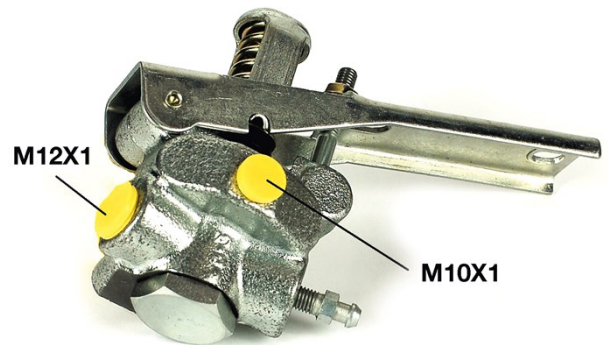

Hydraulisches Regelventil R 68 006

Hydraulisches Regelventil, technische Daten

Achse
Gewinde
10 x 1 (1), 12 x 1 (1)

Bremssystem
Bendix
Material
Cast Iron

EAN-Code
8432509613573

Kompat. Fahrz.

RENAULT

Modell	Typ	kW/CV	Baujahr
18 (134_)	1.4 (1340)	47/64	04/78 07/86
18 (134_)	1.6 (1341)	58/79	04/78 09/82
18 (134_)	1.6 (1341)	54/73	04/82 07/86
18 (134_)	1.6 TS (1342)	71/97	05/82 07/86
18 (134_)	1.6 Turbo (1345)	80/109	10/80 09/82
18 (134_)	1.6 Turbo (1345)	92/125	10/82 07/86
18 (134_)	2.1 Diesel	53/72	11/81 07/86
18 (134_)	2.1 Diesel (1344)	49/67	11/81 07/86
FUEGO (136_)	1.4 TL/GTL	47/64	02/80 10/85
FUEGO (136_)	1.6	52/71	04/83 10/85