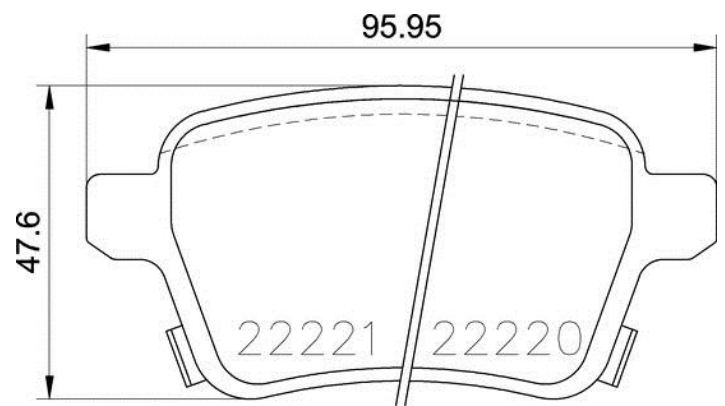

Bremsbeläge, technische Daten

WVA 22062	Breite 184,1 mm
Stärke 20,8 mm	Höhe 74,8 mm
Bremssystem	Verschleißanzeiger (0) für Verschleißanzeiger

Bremsbeläge

P 56 080 Neu

Bremsbeläge, technische Daten

WVA
24930, 24932, 24933

Breite
158,2 mm

Stärke
16,4 mm

Höhe
58,4 mm

Bremssystem
ATE

Verschleißanzeiger
(+) mit Verschleißanzeiger

Bremsbeläge, technische Daten

WVA
22220, 22221, 25973

Breite
95,95 mm

Stärke
16,8 mm

Höhe
47,6 mm

Bremssystem

Verschleißanzeiger
(+) mit Verschleißanzeiger

Bremsbeläge, technische Daten

WVA 25968	Breite 123 mm
Stärke 15,9 mm	Höhe 42,4 - 46,2 mm
Bremssystem ATE	Verschleißanzeiger (-) ohne Verschleißanzeiger

Bremsbeläge, technische Daten

WVA 20669	Breite 119 mm
Stärke 18 mm	Höhe 69,5 mm
Bremssystem	Verschleißanzeiger (-) ohne Verschleißanzeiger