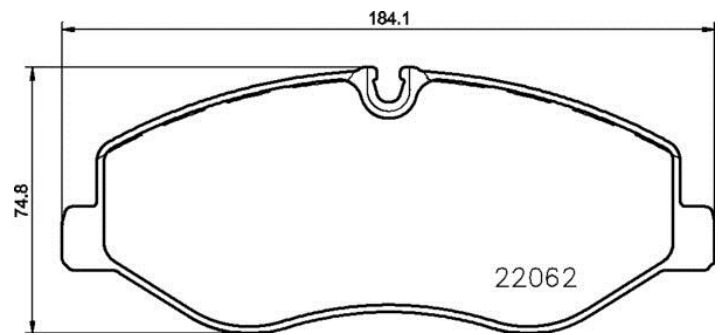

Bremsbeläge, technische Daten

WVA 25976	Breite 132,5 mm
Stärke 16,7 mm	Höhe 50,4 mm
Bremssystem MN	Verschleißanzeiger (+) mit Verschleißanzeiger

Bremsbeläge, technische Daten

WVA 24599, 24600, 24686	Breite 110,5 mm
Stärke 15,5 mm	Höhe 47,5 mm
Bremssystem MN	Verschleißanzeiger (+) mit Verschleißanzeiger

Bremsbeläge, technische Daten

WVA 22062	Breite 184,1 mm
Stärke 20,8 mm	Höhe 74,8 mm
Bremssystem	Verschleißanzeiger (0) für Verschleißanzeiger

Bremsbeläge

P 56 080 Neu

Bremsbeläge, technische Daten

WVA
24930, 24932, 24933

Breite
158,2 mm

Stärke
16,4 mm

Höhe
58,4 mm

Bremssystem
ATE

Verschleißanzeiger
(+) mit Verschleißanzeiger

Bremsbeläge, technische Daten

WVA
22220, 22221, 25973

Breite
95,95 mm

Bremsbeläge, technische Daten

WVA 20669	Breite 119 mm
Stärke 18 mm	Höhe 69,5 mm
Bremssystem	Verschleißanzeiger (-) ohne Verschleißanzeiger