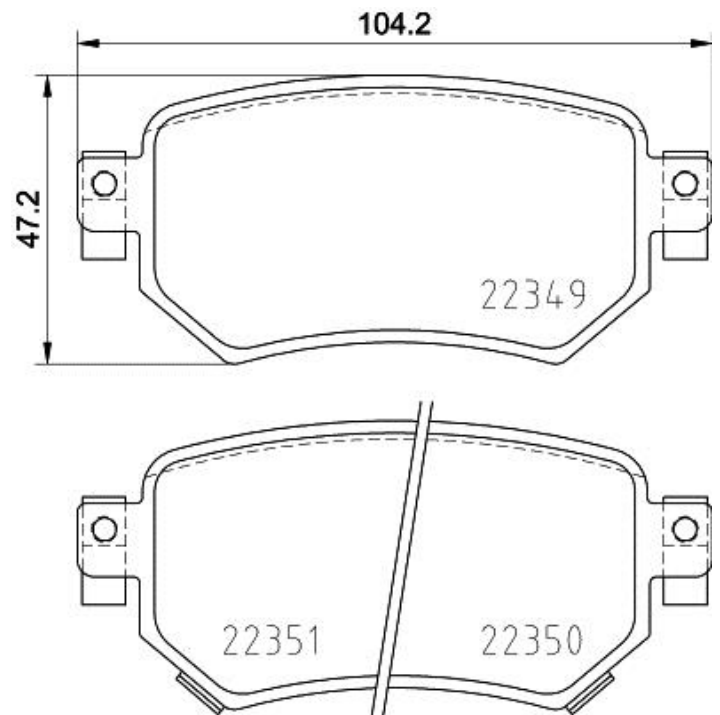

Bremsbeläge, technische Daten

WVA
25841, 25842

Breite
123,3 mm

Stärke
14 mm

Höhe
42,4 - 44,6 mm

Bremssystem
Teves

Verschleißanzeiger
Ohne

Kompat. Fahrzg.

Bremsbeläge, technische Daten

WVA
22349, 22350, 22351

Breite
104,2 mm

Stärke
15,4 mm

Höhe
47,2 mm

Bremssystem

Verschleißanzeiger
Akustische

Kompat. Fahrzg.

OE-Teilenr.

Passende OE-Teilenummern	
MAZDA	GMV02643ZA
MAZDA	GMV02643ZB

Bremsbeläge, technische Daten

WVA
22448, 25702

Breite
140,3 mm

Stärke
18 mm

Höhe
40 - 41,8 mm

Bremssystem
Teves

Verschleißanzeiger
Ohne

OE-Teilenr.

Passende OE-Teilenummern

DACIA

410600222R

Bremsbeläge, technische Daten

WVA
25832, 25829, 25830, 25831

Breite
210,1 mm