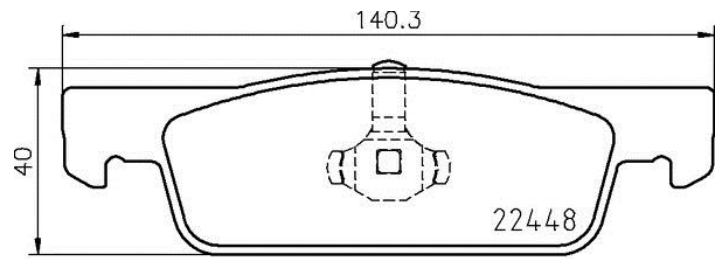

OE-Teilenr.

Passende OE-Teilenummern	
MAZDA	GMV02643ZA
MAZDA	GMV02643ZB

Bremsbeläge, technische Daten

WVA
22448, 25702

Breite
140,3 mm

Stärke
18 mm

Höhe
40 - 41,8 mm

Bremssystem
Teves

Verschleißanzeiger
Ohne

OE-Teilenr.

Passende OE-Teilenummern

DACIA

410600222R

Bremsbeläge, technische Daten

WVA
25832, 25829, 25830, 25831

Breite
210,1 mm