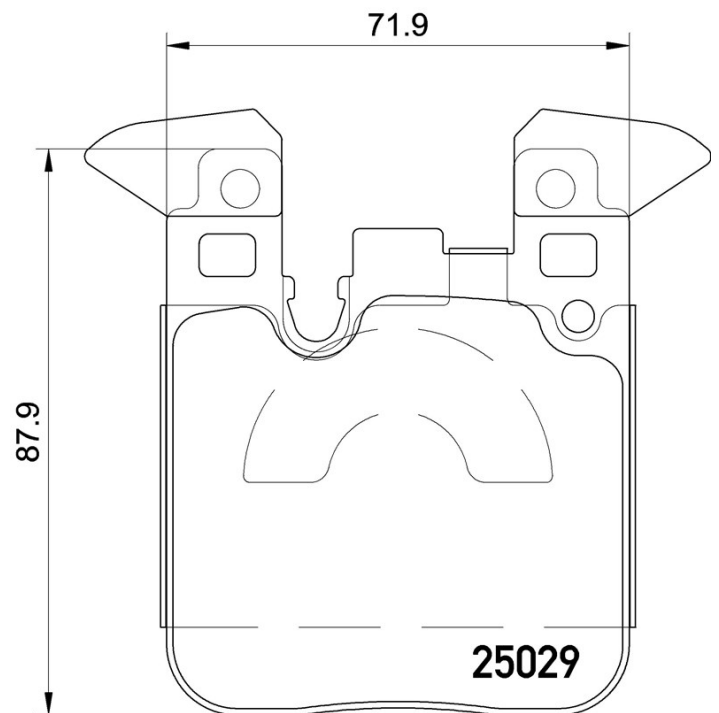

Bremsbeläge, technische Daten

WVA 25029	Breite 71,9 mm
Stärke 17 mm	Höhe 87,9 mm
Bremssystem ATE	Verschleißanzeiger (0) für Verschleißanzeiger

Bremsbeläge, technische Daten

WVA
24744, 24745, 24746

Breite
121,1 mm

Bremsbeläge, technische Daten

WVA 25976	Breite 132,5 mm
Stärke 16,7 mm	Höhe 50,4 mm
Bremssystem MN	Verschleißanzeiger (+) mit Verschleißanzeiger

Bremsbeläge, technische Daten

WVA 24599, 24600, 24686	Breite 110,5 mm
Stärke 15,5 mm	Höhe 47,5 mm
Bremssystem MN	Verschleißanzeiger (+) mit Verschleißanzeiger

Bremsbeläge, technische Daten

WVA 22062	Breite 184,1 mm
Stärke 20,8 mm	Höhe 74,8 mm
Bremssystem	Verschleißanzeiger (0) für Verschleißanzeiger

Bremsbeläge

P 56 080 Neu

Bremsbeläge, technische Daten

WVA
24930, 24932, 24933

Bremsbeläge, technische Daten

WVA 20669	Breite 119 mm
Stärke 18 mm	Höhe 69,5 mm
Bremssystem	Verschleißanzeiger (-) ohne Verschleißanzeiger