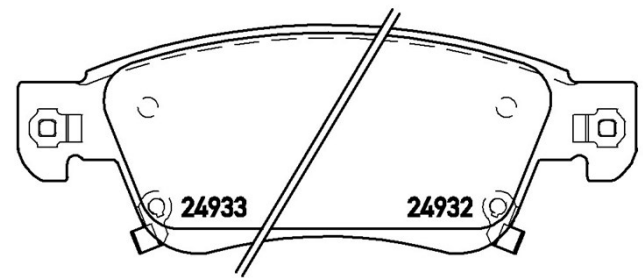

Bremsbeläge, technische Daten

WVA 25976	Breite 132,5 mm
Stärke 16,7 mm	Höhe 50,4 mm
Bremssystem MN	Verschleißanzeiger (+) mit Verschleißanzeiger

Bremsbeläge, technische Daten

WVA 24599, 24600, 24686	Breite 110,5 mm
Stärke 15,5 mm	Höhe 47,5 mm
Bremssystem MN	Verschleißanzeiger (+) mit Verschleißanzeiger

Bremsbeläge, technische Daten

WVA 22062	Breite 184,1 mm
Stärke 20,8 mm	Höhe 74,8 mm
Bremssystem	Verschleißanzeiger (0) für Verschleißanzeiger

Bremsbeläge

P 56 080 Neu

Bremsbeläge, technische Daten

WVA
24930, 24932, 24933

Breite
158,2 mm

Stärke
16,4 mm

Höhe
58,4 mm

Bremssystem
ATE

Verschleißanzeiger
(+) mit Verschleißanzeiger

Bremsbeläge, technische Daten

WVA
22220, 22221, 25973

Breite
95,95 mm

Bremsbeläge, technische Daten

WVA 20669	Breite 119 mm
Stärke 18 mm	Höhe 69,5 mm
Bremssystem	Verschleißanzeiger (-) ohne Verschleißanzeiger