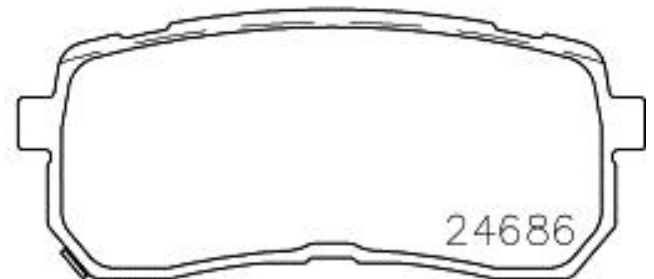

Bremsbeläge, technische Daten

WVA 25029	Breite 71,9 mm
Stärke 17 mm	Höhe 87,9 mm
Bremssystem ATE	Verschleißanzeiger (0) für Verschleißanzeiger

Bremsbeläge, technische Daten

WVA
24744, 24745, 24746

Breite
121,1 mm

Stärke
14,7 mm

Höhe
39 mm

Bremssystem

Verschleißanzeiger
(+) mit Verschleißanzeiger

Bremsbeläge

P 11 041 Neu

Bremsbeläge, technische Daten

WVA 22222	Breite 150 mm
Stärke 18,8 mm	Höhe 56 mm
Bremssystem	Verschleißanzeiger (+) mit Verschleißanzeiger

Bremsbeläge, technische Daten

WVA 25976	Breite 132,5 mm
Stärke 16,7 mm	Höhe 50,4 mm
Bremssystem MN	Verschleißanzeiger (+) mit Verschleißanzeiger

Bremsbeläge, technische Daten

WVA 24599, 24600, 24686	Breite 110,5 mm
Stärke 15,5 mm	Höhe 47,5 mm
Bremssystem MN	Verschleißanzeiger (+) mit Verschleißanzeiger

Bremsbeläge, technische Daten

WVA 22062	Breite 184,1 mm
Stärke 20,8 mm	Höhe 74,8 mm
Bremssystem	Verschleißanzeiger (0) für Verschleißanzeiger

Bremsbeläge

P 56 080 Neu

Bremsbeläge, technische Daten

WVA
24930, 24932, 24933