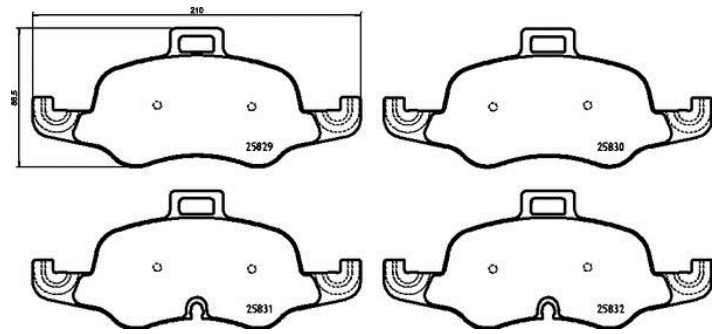

Bremsbeläge, technische Daten

WVA
25832, 25829, 25830, 25831

Breite
210,1 mm

Stärke
16,7 mm

Höhe
88,6 mm

Bremssystem
Teves

Verschleißanzeiger
Vorbereitung

Kompat. Fahrzg.

AUDI

Modell	Typ	kW	Baujahr
TT (FV3)	1.8 TFSI	132	08/15 -
TT (FV3)	2.0 TDI	135	07/14 -
TT (FV3)	2.0 TDI quattro	135	01/17 -
TT (FV3)	2.0 TFSI	169	07/14 -
TT (FV3)	2.0 TFSI quattro	162	04/15 -
TT (FV3)	2.0 TFSI quattro	169	07/14 -
TT (FV3)	2.0 TTS quattro	215	07/15 -
TT (FV3)	2.0 TTS quattro	210	02/15 -
TT (FV3)	2.0 TTS quattro	228	11/14 -
TT (FV3)	2.5 RS quattro	294	10/16 -
TT Roadster (FV9)	1.8 TFSI	132	08/15 -
TT Roadster (FV9)	2.0 TDI	135	11/14 -
TT Roadster (FV9)	2.0 TDI quattro	135	01/17 -
TT Roadster (FV9)	2.0 TFSI	169	11/14 -
TT Roadster (FV9)	2.0 TFSI quattro	162	04/15 -
TT Roadster (FV9)	2.0 TFSI quattro	169	11/14 -
TT Roadster (FV9)	2.0 TTS quattro	210	02/15 -
TT Roadster (FV9)	2.0 TTS quattro	228	11/14 -
TT Roadster (FV9)	2.5 RS quattro	294	10/16 -

OE-Teilnr.