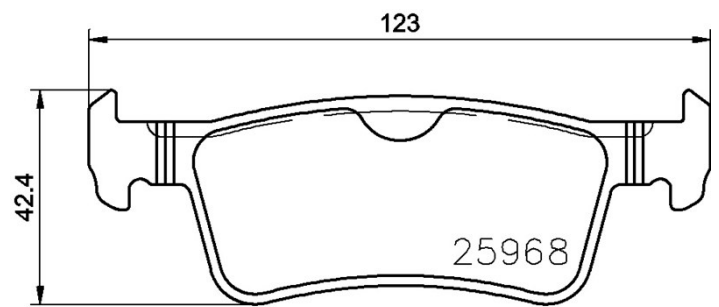

Bremsbeläge, technische Daten

WVA 22062	Breite 184,1 mm
Stärke 20,8 mm	Höhe 74,8 mm
Bremssystem	Verschleißanzeiger (0) für Verschleißanzeiger

Bremsbeläge

P 56 080 Neu

Bremsbeläge, technische Daten

WVA
24930, 24932, 24933

Breite
158,2 mm

Stärke
16,4 mm

Höhe
58,4 mm

Bremssystem
ATE

Verschleißanzeiger
(+) mit Verschleißanzeiger

Bremsbeläge, technische Daten

WVA
22220, 22221, 25973

Breite
95,95 mm

Stärke
16,8 mm

Höhe
47,6 mm

Bremssystem

Verschleißanzeiger
(+) mit Verschleißanzeiger

Bremsbeläge, technische Daten

WVA 25968	Breite 123 mm
Stärke 15,9 mm	Höhe 42,4 - 46,2 mm
Bremssystem ATE	Verschleißanzeiger (-) ohne Verschleißanzeiger

Bremsbeläge, technische Daten

WVA 20669	Breite 119 mm
Stärke 18 mm	Höhe 69,5 mm
Bremssystem	Verschleißanzeiger (-) ohne Verschleißanzeiger