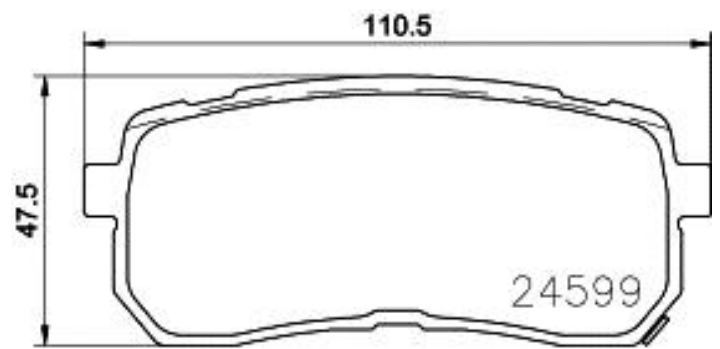

Stärke
14,7 mm

Höhe
39 mm

Bremssystem

Verschleißanzeiger
(+) mit Verschleißanzeiger

Bremsbeläge

P 11 041 Neu

Bremsbeläge, technische Daten

WVA 22222	Breite 150 mm
Stärke 18,8 mm	Höhe 56 mm
Bremssystem	Verschleißanzeiger (+) mit Verschleißanzeiger

Bremsbeläge, technische Daten

WVA 25976	Breite 132,5 mm
Stärke 16,7 mm	Höhe 50,4 mm
Bremssystem MN	Verschleißanzeiger (+) mit Verschleißanzeiger

Bremsbeläge, technische Daten

WVA 24599, 24600, 24686	Breite 110,5 mm
Stärke 15,5 mm	Höhe 47,5 mm
Bremssystem MN	Verschleißanzeiger (+) mit Verschleißanzeiger

Bremsbeläge, technische Daten

WVA 22062	Breite 184,1 mm
Stärke 20,8 mm	Höhe 74,8 mm
Bremssystem	Verschleißanzeiger (0) für Verschleißanzeiger

Bremsbeläge

P 56 080 Neu

Bremsbeläge, technische Daten

WVA
24930, 24932, 24933

Bremsbeläge, technische Daten

WVA 20669	Breite 119 mm
Stärke 18 mm	Höhe 69,5 mm
Bremssystem	Verschleißanzeiger (-) ohne Verschleißanzeiger