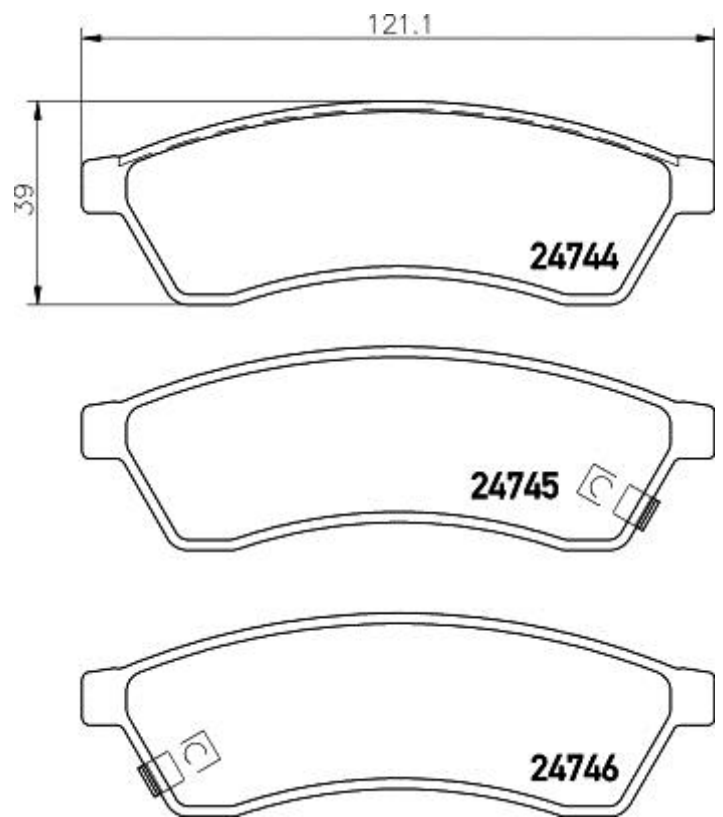

Bremsbeläge, technische Daten

WVA 25029	Breite 71,9 mm
Stärke 17 mm	Höhe 87,9 mm
Bremssystem ATE	Verschleißanzeiger (0) für Verschleißanzeiger

Bremsbeläge, technische Daten

WVA
24744, 24745, 24746

Breite
121,1 mm

Stärke
14,7 mm

Höhe
39 mm

Bremssystem

Verschleißanzeiger
(+) mit Verschleißanzeiger

Bremsbeläge

P 11 041 Neu

Bremsbeläge, technische Daten

WVA 22222	Breite 150 mm
Stärke 18,8 mm	Höhe 56 mm
Bremssystem	Verschleißanzeiger (+) mit Verschleißanzeiger

Bremsbeläge, technische Daten

WVA 25976	Breite 132,5 mm
Stärke 16,7 mm	Höhe 50,4 mm
Bremssystem MN	Verschleißanzeiger (+) mit Verschleißanzeiger

Bremsbeläge, technische Daten

WVA 24599, 24600, 24686	Breite 110,5 mm
Stärke 15,5 mm	Höhe 47,5 mm
Bremssystem MN	Verschleißanzeiger (+) mit Verschleißanzeiger

Bremsbeläge, technische Daten

WVA 22062	Breite 184,1 mm
Stärke 20,8 mm	Höhe 74,8 mm
Bremssystem	Verschleißanzeiger (0) für Verschleißanzeiger

Bremsbeläge

P 56 080 Neu

Bremsbeläge, technische Daten

WVA
24930, 24932, 24933