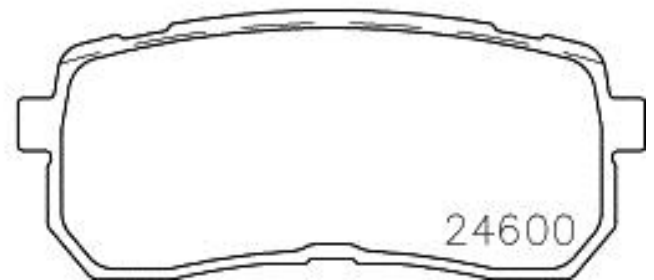

Bremsbeläge, technische Daten

WVA 25029	Breite 71,9 mm
Stärke 17 mm	Höhe 87,9 mm
Bremssystem ATE	Verschleißanzeiger (0) für Verschleißanzeiger

Bremsbeläge, technische Daten

WVA
24744, 24745, 24746

Breite
121,1 mm

Stärke
14,7 mm

Höhe
39 mm

Bremssystem

Verschleißanzeiger
(+) mit Verschleißanzeiger

Bremsbeläge

P 11 041 Neu

Bremsbeläge, technische Daten

WVA 22222	Breite 150 mm
Stärke 18,8 mm	Höhe 56 mm
Bremssystem	Verschleißanzeiger (+) mit Verschleißanzeiger

Bremsbeläge, technische Daten

WVA 25976	Breite 132,5 mm
Stärke 16,7 mm	Höhe 50,4 mm
Bremssystem MN	Verschleißanzeiger (+) mit Verschleißanzeiger

Bremsbeläge, technische Daten

WVA 24599, 24600, 24686	Breite 110,5 mm
Stärke 15,5 mm	Höhe 47,5 mm
Bremssystem MN	Verschleißanzeiger (+) mit Verschleißanzeiger

Bremsbeläge, technische Daten

WVA 22062	Breite 184,1 mm
Stärke 20,8 mm	Höhe 74,8 mm
Bremssystem	Verschleißanzeiger (0) für Verschleißanzeiger

Bremsbeläge

P 56 080 Neu

Bremsbeläge, technische Daten

WVA
24930, 24932, 24933