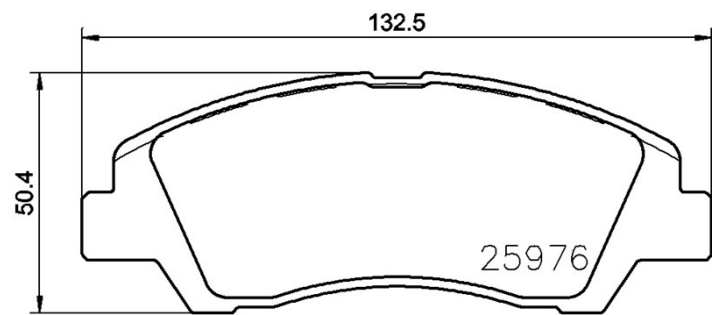

Stärke
14,7 mm

Höhe
39 mm

Bremssystem

Verschleißanzeiger
(+) mit Verschleißanzeiger

Bremsbeläge

P 11 041 Neu

Bremsbeläge, technische Daten

WVA 22222	Breite 150 mm
Stärke 18,8 mm	Höhe 56 mm
Bremssystem	Verschleißanzeiger (+) mit Verschleißanzeiger

Bremsbeläge, technische Daten

WVA 25976	Breite 132,5 mm
Stärke 16,7 mm	Höhe 50,4 mm
Bremssystem MN	Verschleißanzeiger (+) mit Verschleißanzeiger

Bremsbeläge, technische Daten

WVA 24599, 24600, 24686	Breite 110,5 mm
Stärke 15,5 mm	Höhe 47,5 mm
Bremssystem MN	Verschleißanzeiger (+) mit Verschleißanzeiger

Bremsbeläge, technische Daten

WVA 22062	Breite 184,1 mm
Stärke 20,8 mm	Höhe 74,8 mm
Bremssystem	Verschleißanzeiger (0) für Verschleißanzeiger

Bremsbeläge

P 56 080 Neu

Bremsbeläge, technische Daten

WVA
24930, 24932, 24933

Bremsbeläge, technische Daten

WVA 20669	Breite 119 mm
Stärke 18 mm	Höhe 69,5 mm
Bremssystem	Verschleißanzeiger (-) ohne Verschleißanzeiger