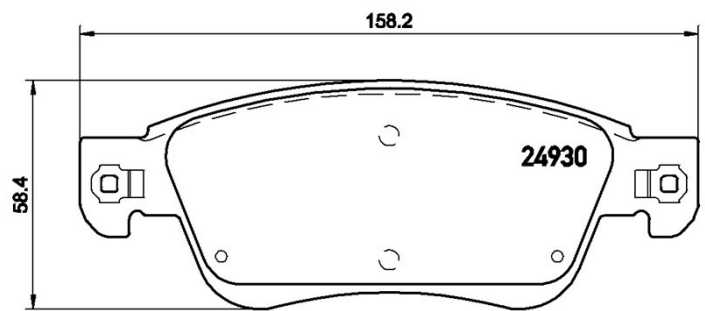

Bremsbeläge, technische Daten

WVA 25976	Breite 132,5 mm
Stärke 16,7 mm	Höhe 50,4 mm
Bremssystem MN	Verschleißanzeiger (+) mit Verschleißanzeiger

Bremsbeläge, technische Daten

WVA 24599, 24600, 24686	Breite 110,5 mm
Stärke 15,5 mm	Höhe 47,5 mm
Bremssystem MN	Verschleißanzeiger (+) mit Verschleißanzeiger

Bremsbeläge, technische Daten

WVA 22062	Breite 184,1 mm
Stärke 20,8 mm	Höhe 74,8 mm
Bremssystem	Verschleißanzeiger (0) für Verschleißanzeiger

Bremsbeläge

P 56 080 Neu

Bremsbeläge, technische Daten

WVA
24930, 24932, 24933

Breite
158,2 mm

Stärke
16,4 mm

Höhe
58,4 mm

Bremssystem
ATE

Verschleißanzeiger
(+) mit Verschleißanzeiger

Bremsbeläge, technische Daten

WVA
22220, 22221, 25973

Breite
95,95 mm

Bremsbeläge, technische Daten

WVA 20669	Breite 119 mm
Stärke 18 mm	Höhe 69,5 mm
Bremssystem	Verschleißanzeiger (-) ohne Verschleißanzeiger