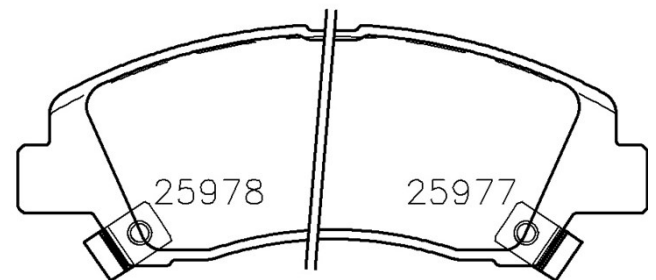

Stärke
14,7 mm

Höhe
39 mm

Bremssystem

Verschleißanzeiger
(+) mit Verschleißanzeiger

Bremsbeläge

P 11 041 Neu

Bremsbeläge, technische Daten

WVA 22222	Breite 150 mm
Stärke 18,8 mm	Höhe 56 mm
Bremssystem	Verschleißanzeiger (+) mit Verschleißanzeiger

Bremsbeläge, technische Daten

WVA 25976	Breite 132,5 mm
Stärke 16,7 mm	Höhe 50,4 mm
Bremssystem MN	Verschleißanzeiger (+) mit Verschleißanzeiger

Bremsbeläge, technische Daten

WVA 24599, 24600, 24686	Breite 110,5 mm
Stärke 15,5 mm	Höhe 47,5 mm
Bremssystem MN	Verschleißanzeiger (+) mit Verschleißanzeiger

Bremsbeläge, technische Daten

WVA 22062	Breite 184,1 mm
Stärke 20,8 mm	Höhe 74,8 mm
Bremssystem	Verschleißanzeiger (0) für Verschleißanzeiger

Bremsbeläge

P 56 080 Neu

Bremsbeläge, technische Daten

WVA
24930, 24932, 24933

Bremsbeläge, technische Daten

WVA 20669	Breite 119 mm
Stärke 18 mm	Höhe 69,5 mm
Bremssystem	Verschleißanzeiger (-) ohne Verschleißanzeiger