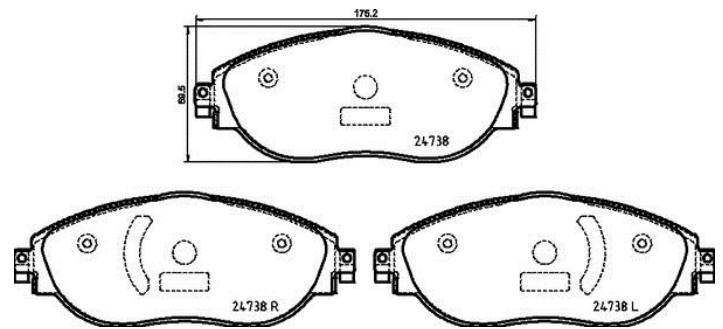

Bremsbeläge, technische Daten

WVA
24738

Breite
175,2 mm

Stärke
20 mm

Höhe
69,5 mm

Bremssystem
TRW

Verschleißanzeiger
Akustische

Kompat. Fahrzeug.

VW

Modell	Typ	kW	Baujahr
ARTEON (3H7)	2.0 TDI	110	04/17 -
ARTEON (3H7)	2.0 TDI	140	05/17 -
ARTEON (3H7)	2.0 TDI 4motion	176	04/17 -
ARTEON (3H7)	2.0 TDI 4motion	140	05/17 -
ARTEON (3H7)	2.0 TSI	140	05/17 -
ARTEON (3H7)	2.0 TSI 4motion	206	04/17 -
TIGUAN ALLSPACE (BW2)	1.4 TSI	110	04/17 -
TIGUAN ALLSPACE (BW2)	2.0 TDI	110	06/17 -
TIGUAN ALLSPACE (BW2)	2.0 TDI 4motion	110	06/17 -
TIGUAN ALLSPACE (BW2)	2.0 TDI 4motion	140	06/17 -
TIGUAN ALLSPACE (BW2)	2.0 TDI 4motion	176	06/17 -

OE-Teilernr.

Passende OE-Teilenummern

VW 3Q0698151