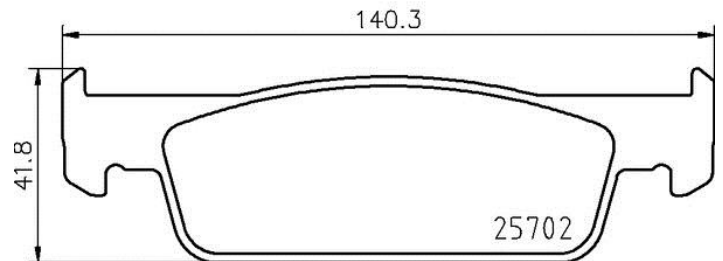

Bremsbeläge, technische Daten

WVA
22349, 22350, 22351

Breite
104,2 mm

Stärke
15,4 mm

Höhe
47,2 mm

Bremssystem

Verschleißanzeiger
Akustische

Kompat. Fahrzg.

OE-Teilenr.

Passende OE-Teilenummern	
MAZDA	GMV02643ZA
MAZDA	GMV02643ZB

Bremsbeläge, technische Daten

WVA
22448, 25702

Breite
140,3 mm

Stärke
18 mm

Höhe
40 - 41,8 mm

Bremssystem
Teves

Verschleißanzeiger
Ohne

OE-Teilenr.

Passende OE-Teilenummern

DACIA

410600222R

Bremsbeläge, technische Daten

WVA
25832, 25829, 25830, 25831

Breite
210,1 mm

OE-Teilnr.

Passende OE-Teilenummern

AUDI	8S0698151
------	-----------

AUDI	8S0698151B
------	------------

Bremsbeläge, technische Daten

WVA
24738

Breite
175,2 mm

Stärke
20 mm