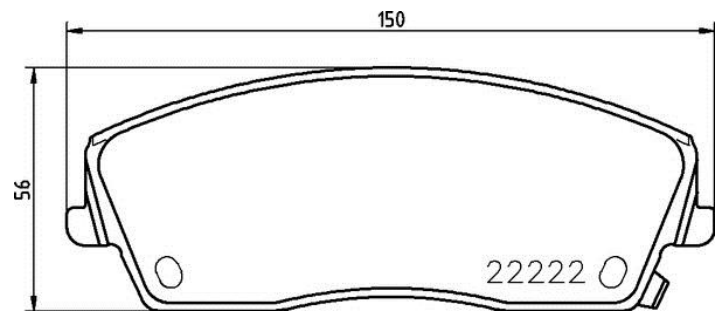

Stärke
14,7 mm

Höhe
39 mm

Bremssystem

Verschleißanzeiger
(+) mit Verschleißanzeiger

Bremsbeläge

P 11 041 Neu

Bremsbeläge, technische Daten

WVA 22222	Breite 150 mm
Stärke 18,8 mm	Höhe 56 mm
Bremssystem	Verschleißanzeiger (+) mit Verschleißanzeiger

Bremsbeläge, technische Daten

WVA 25976	Breite 132,5 mm
Stärke 16,7 mm	Höhe 50,4 mm
Bremssystem MN	Verschleißanzeiger (+) mit Verschleißanzeiger

Bremsbeläge, technische Daten

WVA 24599, 24600, 24686	Breite 110,5 mm
Stärke 15,5 mm	Höhe 47,5 mm
Bremssystem MN	Verschleißanzeiger (+) mit Verschleißanzeiger

Bremsbeläge, technische Daten

WVA 22062	Breite 184,1 mm
Stärke 20,8 mm	Höhe 74,8 mm
Bremssystem	Verschleißanzeiger (0) für Verschleißanzeiger

Bremsbeläge

P 56 080 Neu

Bremsbeläge, technische Daten

WVA
24930, 24932, 24933

Bremsbeläge, technische Daten

WVA 20669	Breite 119 mm
Stärke 18 mm	Höhe 69,5 mm
Bremssystem	Verschleißanzeiger (-) ohne Verschleißanzeiger