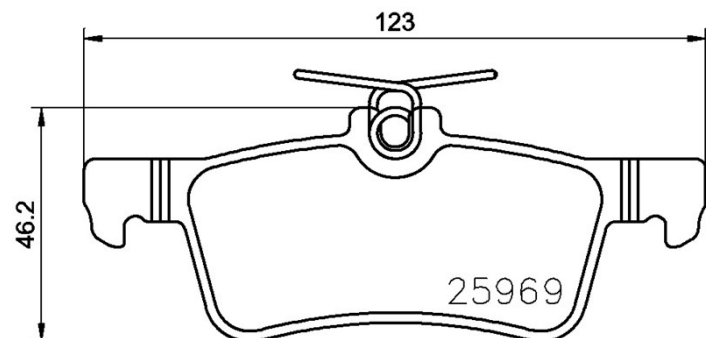

Bremsbeläge, technische Daten

WVA 22062	Breite 184,1 mm
Stärke 20,8 mm	Höhe 74,8 mm
Bremssystem	Verschleißanzeiger (0) für Verschleißanzeiger

Bremsbeläge

P 56 080 Neu

Bremsbeläge, technische Daten

WVA
24930, 24932, 24933

Breite
158,2 mm

Stärke
16,4 mm

Höhe
58,4 mm

Bremssystem
ATE

Verschleißanzeiger
(+) mit Verschleißanzeiger

Bremsbeläge, technische Daten

WVA
22220, 22221, 25973

Breite
95,95 mm

Stärke
16,8 mm

Höhe
47,6 mm

Bremssystem

Verschleißanzeiger
(+) mit Verschleißanzeiger

Bremsbeläge, technische Daten

WVA 25968	Breite 123 mm
Stärke 15,9 mm	Höhe 42,4 - 46,2 mm
Bremssystem ATE	Verschleißanzeiger (-) ohne Verschleißanzeiger

Bremsbeläge, technische Daten

WVA 20669	Breite 119 mm
Stärke 18 mm	Höhe 69,5 mm
Bremssystem	Verschleißanzeiger (-) ohne Verschleißanzeiger