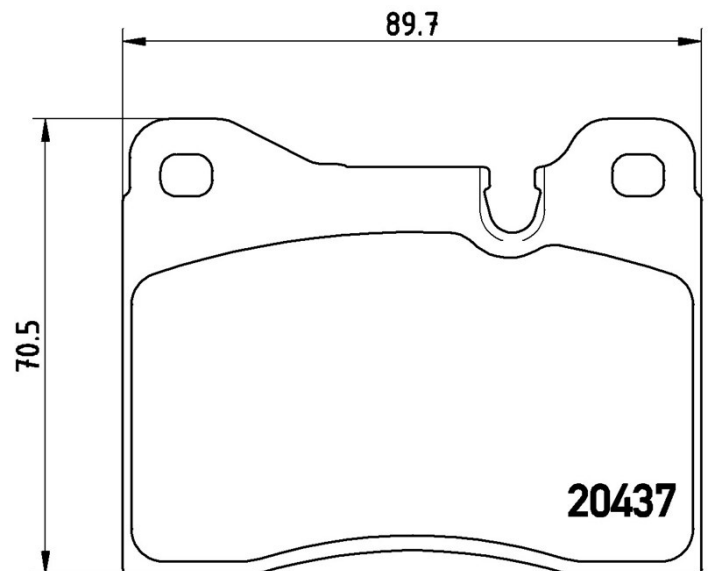

Bremsbeläge, technische Daten

Achse
Vorne

WVA
20437

Breite
89,5 mm

Stärke
15 mm

Höhe
70,6 mm

Bremssystem
Teves

Eigenschaften

Verschleißanzeiger
Vorbereitung

EAN-Code
8020584050026

Kompat. Fahrzg.

ALFA ROMEO

Modell	Typ	kW	Baujahr
6 (119_)	2.0	99	07/81 12/86
6 (119_)	2.5 i.e.	116	04/79 06/84
6 (119_)	2.5 i.e. (119.AA, 119.AB)	110	10/83 12/86
6 (119_)	2.5 TD	77	07/81 05/86

BMW

Modell	Typ	kW	Baujahr
02 (E10)	2002 Ti	88	06/68 04/72
02 (E10)	2002 Tii	96	05/71 07/75
02 (E10)	2002 Turbo	125	01/74 07/75

5 (E12)	520 i	92	03/72 07/79
5 (E12)	520 i	96	08/72 10/75
5 (E12)	525	107	10/73 08/76
6 (E24)	630 CS	135	04/76 08/79
6 (E24)	630 CS	136	04/76 08/79
6 (E24)	633 CSi	147	10/75 12/81
7 (E23)	725 i	110	07/77 06/86
7 (E23)	728	125	05/77 08/79
7 (E23)	728 i	135	09/77 08/86
7 (E23)	730	135	05/77 08/79
7 (E23)	732 i	145	09/79 08/86
7 (E23)	733 i	145	05/77 08/86
7 (E23)	735 i	141	04/85 08/86
7 (E23)	735 i	136	05/84 09/86
7 (E23)	735 i	160	09/79 09/82
7 (E23)	735 i	160	09/82 09/86
7 (E23)	745 i	185	04/80 04/83
7 (E23)	745 i	185	05/83 08/86
M1 (E26)	3.5	204	05/79 05/83

FERRARI

Modell	Typ	kW	Baujahr
400 i	4.8	232	05/79 03/85
412 i	4.9	250	04/85 12/88
512 BB	4.9	237	07/81 08/84
512 BB	4.9	250	08/76 12/81
TESTAROSSA	5.0	287	05/84 12/91
TESTAROSSA	5.0	272	08/86 10/91

OE-Teilenr.