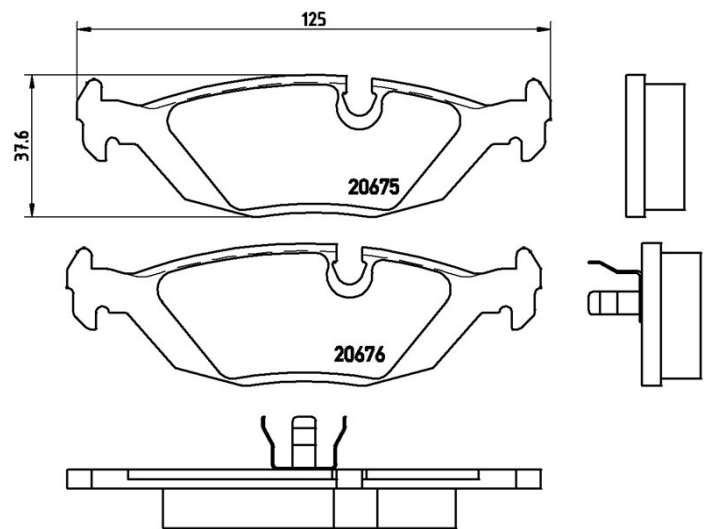

Bremsbeläge, technische Daten

Achse
Hinten

WVA
20675, 20756

Breite
125 mm

Stärke
17 mm

Höhe
37,6 mm

Bremssystem
Teves

Eigenschaften
Mit Kolbenclip

Verschleißanzeiger
Vorbereitung

EAN-Code
8020584050095

Kompat. Fahrzg.

BMW				
Modell	Typ	kW	Baujahr	
3 (E30)	316	66	09/82 12/87	
3 (E30)	316 (Ecotronic)	66	09/83 12/90	
3 (E30)	316 i	75	07/88 06/91	
3 (E30)	316 i	75	08/87 08/88	
3 (E30)	316 i	73	09/87 06/91	
3 (E30)	318 i	77	09/82 08/87	
3 (E30)	318 i	83	09/87 06/91	
3 (E30)	318 i	85	09/87 06/91	
3 (E30)	318 i	75	12/84 08/88	
3 (E30)	318 is	100	09/89 08/91